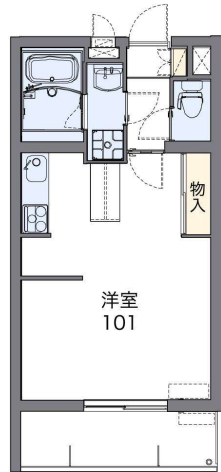

【水道料無料!!家電付き☆保証人不要☆手数料ナシ】 月額3,630円でインターネット使い放題(Wi-Fi) 家電付きのお部屋ですぐに新生活が始められます!! 初期費用のご相談ならお任せください☆
お問い合わせお待ちしております☆

【設備・こだわり条件】:給湯,ガスコンロ,バス/トイレ別,ユニットバス,浴槽,温水洗浄便座,冷房,暖房,洗濯機,乾燥機,冷蔵庫,テレビ,家具/家電付き,インターフォン,TVモニター付インターホン,室内洗濯機置き場,プロパンガス,インターネット対応,Wi-Fi,シューズボックス,駐輪場,外国人入居可【設備備考】:浴室乾燥機付き♪

物件種別	賃貸マンション		
所在地	糸満市糸満		
家賃 (共益費)	6.9万円 (6,500円)		
間取	1K	専有面積	30.93m² 9.36坪
間取り詳細	洋11 K2 ※築浅☆設備充実☆インターネット☆角部屋		
敷金/礼金	ナシ/1ヶ月	保証金	ナシ
仲介手数料	ナシ		
その他費用	-	概算初期費用	-
料金備考	仲介料不要☆敷地内駐車場☆環境維持費550円		
物件名	レオネクストちゅらゆい		
所在階/階数	2階(2階建)	部屋番号	206号
築年月	2010年02月(築16年)	ペット	不可
建物構造	RC(鉄筋コンクリート造)		
契約期間	2年更新	更新料	-
入居	指定有(2026/09/01~)	取引	仲介
保証会社	-		
学校区	-		
交通	【バス停】照屋:徒歩約10分		
駐車場	1台4,400円 並列 ※無料バイク置場あります(自転車・50)		
物件備考	広くてオシャレなお部屋♪スーパーも近くてイイネ♪親切・丁寧...		

更新日: 2026/06/27 公開期限: 2026/07/10

スマホで物件を見る

(株)はなまるコーポレーション糸満店

〒901-0305 沖縄県糸満市西崎 2-1-5

沖縄県知事免許(3)第4259号

TEL 098-994-7775

営業時間: 09:00~18:00

定休日: 不定休