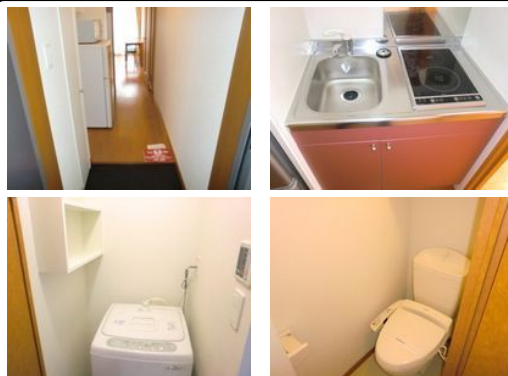

【☆家具家電付き☆保証人不要】ネット月額2,310円（Wi-Fi付き）初期費用のご相談ならお任せください！！毎月の水道料無料♪ お問合せお待ちしております、(´▽`)/

【モノレール】奥武山公園駅／徒歩約15分  
【バス停】小禄／徒歩約8分

物件種別	賃貸アパート		
所在地	那覇市小禄1丁目		
家賃 (共益費)	3.35万円 (6,000円)		
間取	1K	専有面積	7.01坪 23.18m <sup>2</sup>
間取り詳細	洋8K2		
賃貸条件	敷 ナシ	礼 1ヶ月	保 ナシ
名称	レオパレスOROKUII		
部屋番号	107号	所在階	3階 (3階建)
築年月	2003年10月(築17年)		
建物構造	-		
入居	即日	契約期間	2年更新
ペット		取引	仲介
学校区	-		
料金備考	-		
駐車場	1台6,050円※要空き確認		
物件備考	親切・丁寧、真心こめて対応いたします!(^^)! 土日祝日 営業中！お問い合わせお待ちしております。		

### 設備・こだわり条件

給湯、IHコンロ、システムキッチン、バス/トイレ別、浴槽、冷房、暖房、洗濯機、乾燥機、冷蔵庫、テレビ、家具/家電付き、室内洗濯機置き場、宅配ボックス、プロパンガス、インターネット対応、Wi-Fi、ウォークインクローゼット、シューズボックス、静かな場所、保証人不要、外国人入居可

(株)はなまるコーポレーション糸満店へのお問い合わせ

098-994-7775

※お問合せの際は、「うちなーらいふ」を見た！とお伝えください。