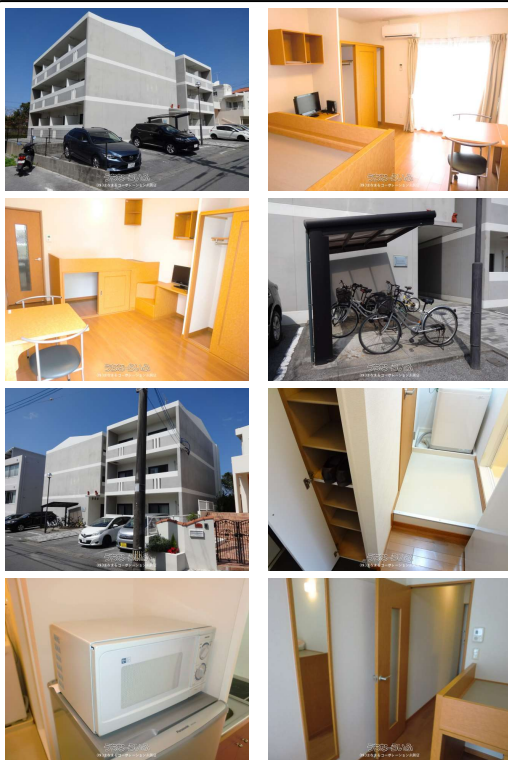

【水道料無料!!家電付き☆保証人不要☆仲介手数料ナシ】 月額3,630円でインターネット使い放題(Wi-Fi) 家具家電付きですぐに新生活が始められます!! 初期費用のご相談ならお任せください☆
お問い合わせお待ちしております☆

【設備・こだわり条件】:給湯,IHコンロ,バス/トイレ別,ユニットバス,浴槽,温水洗浄便座,冷房,暖房,洗濯機,乾燥機,冷蔵庫,テレビ,家具/家電付き,インターホン,TVモニター付インターホン,室内洗濯機置き場,都市ガス,インターネット対応,Wi-Fi,シューズボックス,駐輪場,保証人不要,外国人入居可【設備備考】:浴室換気乾燥機

物件種別	賃貸アパート		
所在地	那覇市金城1丁目		
家賃 (共益費)	5.9万円 (6,500円)		
間取	1K	専有面積	23.5m ² 7.11坪
間取り詳細	洋8 K2		
敷金/礼金	ナシ/1ヶ月	保証金	ナシ
仲介手数料	ナシ		
その他費用	-	概算初期費用	-
料金備考	水道料込☆環境維持費:月/550円		
物件名	ウィンドヒル		
所在階/階数	1階(3階建)	部屋番号	106号
築年月	2009年09月(築16年)	ペット	不可
建物構造	RC(鉄筋コンクリート造)		
契約期間	2年更新	更新料	-
入居	指定有(2026/05/30~)	取引	仲介
保証会社	-		
学区	-		
交通	【モノレール】小祿駅:徒歩約15分 【バス停】金城:徒歩約4分		
駐車場	ナシ ※無料駐輪場あります♪(自転車・50)		
物件備考	※1階フローリング、2階はじゅうたんの仕様です。敷金・仲介...		