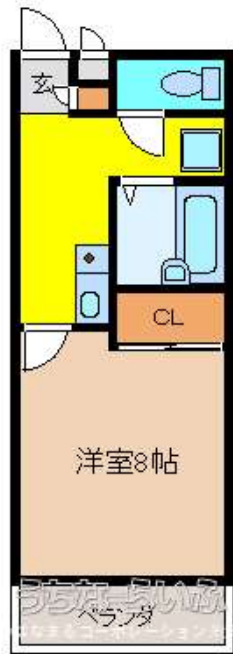

【水道料無料!!家電付き☆保証人不要☆仲介手数料なし】 月額3,630円でインターネット使い放題(Wi-Fi) 家電付きのお部屋ですぐに新生活が始められます!! 初期費用のご相談ならお任せください☆
お問い合わせお待ちしております☆

【設備・こだわり条件】:給湯,IHコンロ,バス/トイレ別,ユニットバス,浴槽,温水洗浄便座,冷房,暖房,洗濯機,乾燥機,テレビ,家具/家電付き,インターホン,TVモニター付インターホン,室内洗濯機置き場,都市ガス,インターネット対応,Wi-Fi,シューズボックス,駐輪場,保証人不要,外国人入居可【設備備考】:浴室換気乾燥機

物件種別	賃貸アパート		
所在地	那覇市久米2丁目		
家賃 (共益費)	7.8万円 (6,500円)		
間取	1K	専有面積	21.41m ² 6.48坪
間取り詳細	洋8 K2		
敷金/礼金	ナシ/1ヶ月	保証金	ナシ
仲介手数料	ナシ		
その他費用	-	概算初期費用	-
料金備考	水道料込☆環境維持費:月/550円		
物件名	久米II		
所在階/階数	3階(4階建)	部屋番号	305号
築年月	2010年01月(築16年)	ペット	不可
建物構造	RC(鉄筋コンクリート造)		
契約期間	2年更新	更新料	-
入居	指定有(2026/07/09~)	取引	仲介
保証会社	-		
学校区	-		
交通	【モノレール】県庁前駅:徒歩約11分 【バス停】西武門:徒歩約3分		
駐車場	ナシ ※無料バイク置場あります♪(自転車・50)		
物件備考	※1階フローリング、2階はじゅうたんの仕様です。敷金・仲介...		