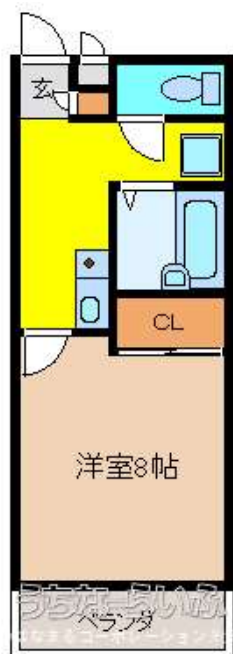

【水道料無料!!家電付き☆保証人不要☆仲介手数料なし】 月額3,630円でインターネット使い放題(Wi-Fi) 家電付きのお部屋ですぐに新生活が始められます!! 初期費用のご相談ならお任せください☆
お問い合わせお待ちしております☆

【設備・こだわり条件】:給湯,IHコンロ,バス/トイレ別,ユニットバス,浴槽,温水洗浄便座,冷房,暖房,洗濯機,乾燥機,テレビ,家具/家電付き,インターホン,TVモニター付インターホン,室内洗濯機置き場,都市ガス,インターネット対応,Wi-Fi,シューズボックス,駐輪場,保証人不要,外国人入居可【設備備考】:浴室換気乾燥機

物件種別	賃貸アパート		
所在地	那覇市久米2丁目		
家賃 (共益費)	7.8万円 (6,500円)		
間取	1K	専有面積	21.41m ² 6.48坪
間取り詳細	洋8 K2		
敷金/礼金	ナシ/1ヶ月	保証金	ナシ
仲介手数料	ナシ		
その他費用	-	概算初期費用	-
料金備考	水道料込☆環境維持費:月/550円		
物件名	久米II		
所在階/階数	3階(4階建)	部屋番号	305号
築年月	2010年01月(築16年)	ペット	不可
建物構造	RC(鉄筋コンクリート造)		
契約期間	2年更新	更新料	-
入居	指定有(2026/07/09~)	取引	仲介
保証会社	-		
学校区	-		
交通	【モノレール】県庁前駅:徒歩約11分 【バス停】西武門:徒歩約3分		
駐車場	ナシ ※無料バイク置場あります♪(自転車・50)		
物件備考	※1階フローリング、2階はじゅうたんの仕様です。敷金・仲介...		