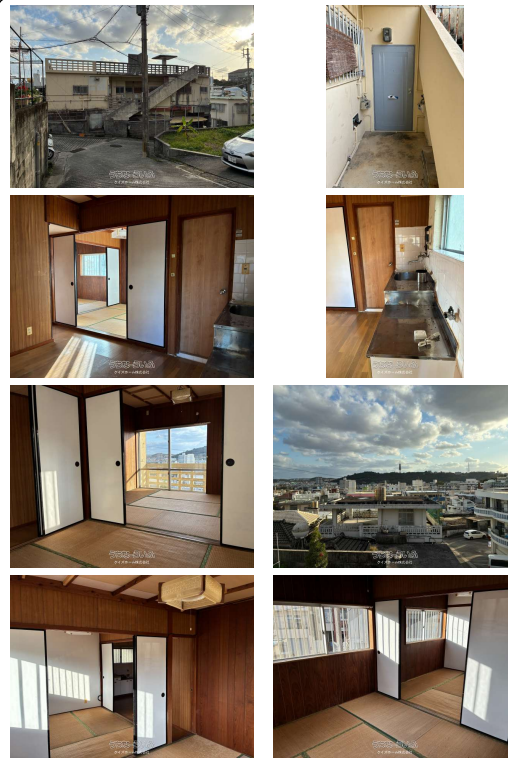

仲井真の高台！日当たり良好！2K昭和レトロなお部屋☆現状貸です

【設備・こだわり条件】:給湯,プロパンガス,角部屋

スマホで物件を見る

ケイズホーム株式会社

〒900-0016 沖縄県那覇市前島 1-2-1 コーポかかず1-A

沖縄県知事免許(3)第4389号

<https://www.e-uchina.net/bukken/jukyo/r-5549-2260307-0226/detail.html>

うちなーらいつ物件番号:r-5549-2260307-0226 図面出力日: 2026/06/12

物件種別	賃貸アパート		
所在地	那覇市仲井真		
家賃 (共益費)	3.5万円 (ナシ)		
間取	2K	専有面積	-
間取り詳細	和6 和4.5 K4.5		
敷金/礼金	1ヶ月/1ヶ月	保証金	-
仲介手数料	1ヶ月		
その他費用	-	概算初期費用	-
料金備考	要保証会社加入・再契約事務手数料15,000円+消費税・少額短期保険20,000円・仲介手数料1ヶ月+消費税(借主100%)・鍵取替費..		
物件名	城間アパート		
所在階/階数	2階(2階建)	部屋番号	205号
築年月	ペット	不可	
建物構造	RC(鉄筋コンクリート造)		
契約期間	定期借家契約(2年)	更新料	-
入居	相談	取引	専任媒介
保証会社	-		
学校区	-		
交通	【バス停】国場:徒歩約7分		
駐車場	1台無料 軽 ※軽自動車に限る		
物件備考	2階角部屋軽自動車1台駐車可能		