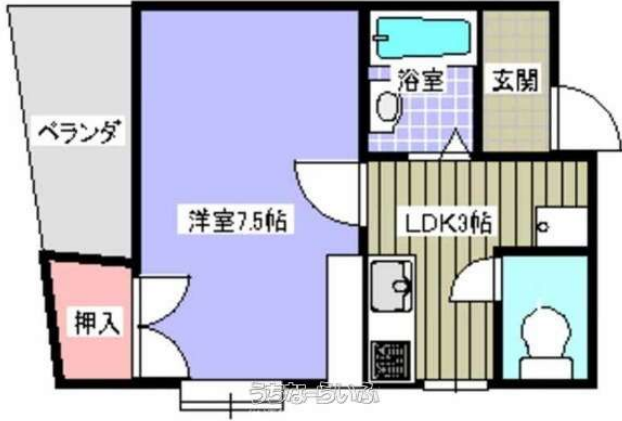

エステート久米(R)★那覇市久米エリア 『敷礼ナシ★1K!』波の上ビーチ近く!スーパー・コンビニも徒歩圏内!ネット無料! オートロック完備!バス停も近くで移動も楽々!ぜひ一度ご覧ください♪

【設備・こだわり条件】:給湯,バス/トイレ別,ユニットバス,浴槽,TVモニタ付インターホン,オートロック,室内洗濯機置き場,エレベーター,インターネット対応,インターネット無料,シューズボックス,日当たりよし

スマホで物件を見る

(株)不動産ステーション沖縄

〒900-0003 沖縄県那覇市安謝 2-6-20 スカイピア新都心2-A

沖縄県知事免許(4)第4043号

物件種別	賃貸アパート		
所在地	那覇市久米2丁目		
家賃 (共益費)	5.5万円 (3,000円)		
間取	1K	専有面積	25m² 7.56坪
間取り詳細	洋7.5 K3		
敷金/礼金	ナシ/ナシ	保証金	ナシ
仲介手数料	1.1ヶ月		
その他費用	-	概算初期費用	-
料金備考	-		
物件名	エステート久米(R)		
所在階/階数	7階(8階建)	部屋番号	7-D号
築年月	2008年03月(築18年)	ペット	不可
建物構造	RC(鉄筋コンクリート造)		
契約期間	2年更新	更新料	ナシ
入居	相談	取引	仲介
保証会社	-		
学区	-		
交通	【モノレール】県庁前駅:徒歩約11分 【バス停】西武門:徒歩約1分		
駐車場	ナシ		
物件備考	・火災保険:13,000円・保証会社加入料:家賃50%~80%...		

更新日:2026/06/23 公開期限:2026/07/06

TEL 098-988-1180

営業時間:10:00~18:00

定休日:第2・第4日曜日※2月・3月・4月は営業時間AM10:00~PM19:00定休日なしになります