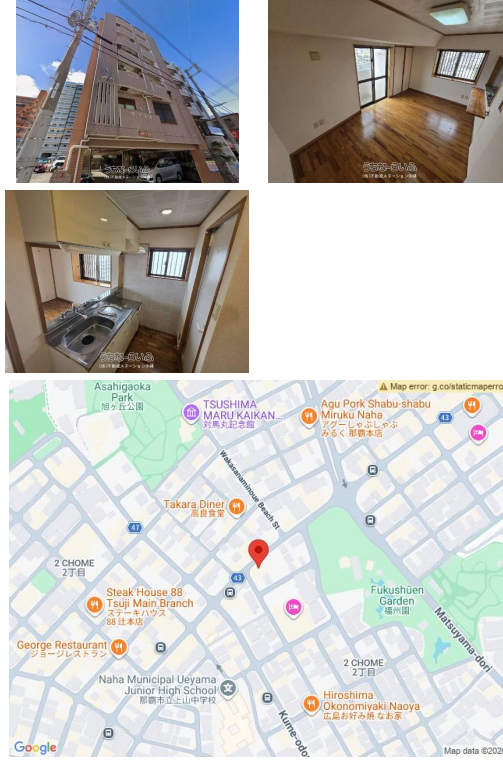

エステート久米(R)★那覇市久米エリア 『敷礼ナシ★1K!』波の上ビーチ近く!スーパー・コンビニも徒歩圏内!ネット無料! オートロック完備!バス停も近くで移動も楽々!ぜひ一度ご覧ください♪

【設備・こだわり条件】:給湯,バス/トイレ別,ユニットバス,浴槽,TVモニタ付インターホン,オートロック,室内洗濯機置き場,エレベーター,インターネット対応,インターネット無料,シューズボックス,日当たりよし

スマホで物件を見る

(株)不動産ステーション沖縄

〒900-0003 沖縄県那覇市安謝 2-6-20 スカイピア新都心2-A

沖縄県知事免許(4)第4043号

物件種別	賃貸アパート		
所在地	那覇市久米2丁目		
家賃 (共益費)	5.5万円 (3,000円)		
間取	1K	専有面積	25m ² 7.56坪
間取り詳細	洋7.5 K3		
敷金/礼金	ナシ/ナシ	保証金	ナシ
仲介手数料	1.1ヶ月		
その他費用	-	概算初期費用	-
料金備考	-		
物件名	エステート久米(R)		
所在階/階数	7階(8階建)	部屋番号	7-D号
築年月	2008年03月(築18年)	ペット	不可
建物構造	RC(鉄筋コンクリート造)		
契約期間	2年更新	更新料	ナシ
入居	相談	取引	仲介
保証会社	-		
学区	-		
交通	【モノレール】県庁前駅:徒歩約11分 【バス停】西武門:徒歩約1分		
駐車場	ナシ		
物件備考	・火災保険:13,000円・保証会社加入料:家賃50%~80%...		