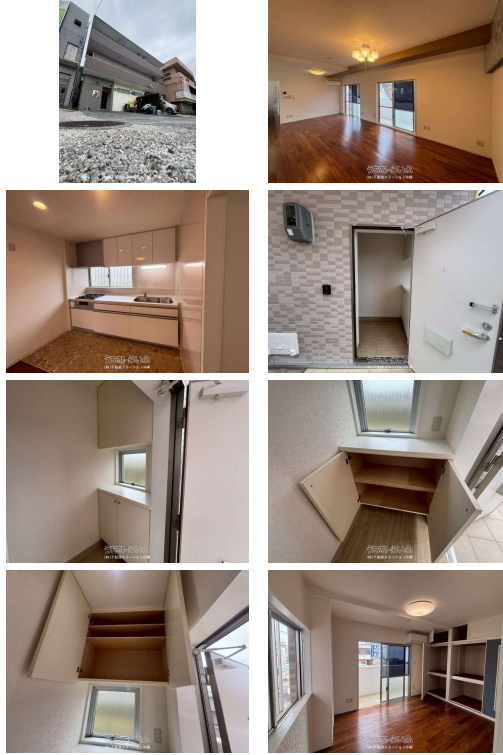

エナジー牧港★浦添市牧港エリア『3階ワンフロア★2LDK!』ペット可!駐車場2台無料!リフォーム済のきれいな室内! 広々としたリビングはファミリー様のくつろぎスペースにピッタリです♪

【設備・こだわり条件】:給湯,ガスコンロ,システムキッチン,バス/トイレ別,独立洗面所,温水洗浄便座,インターフォン,TVモニタ付
インターホン,室内洗濯機置き場,オール洋間,プロパンガス,シューズボックス【設備備考】:照明/ペランダ

スマホで物件を見る

(株)不動産ステーション沖縄

〒900-0003 沖縄県那覇市安謝 2-6-20 スカイピア新都心2-A

沖縄県知事免許(4)第4043号

<https://www.e-uchina.net/bukken/jukyo/r-5511-2260529-0470/detail.html>

うちなーらいつ物件番号:r-5511-2260529-0470 図面出力日: 2026/06/08

物件種別	賃貸アパート		
所在地	浦添市牧港2丁目		
家賃 (共益費)	15万円 (ナシ)		
間取	2LDK	専有面積	62.64m ² 18.94坪
間取り詳細	洋5 洋4 LDK18		
敷金/礼金	1ヶ月/1ヶ月	保証金	ナシ
仲介手数料	1.1ヶ月		
その他費用	12万円	概算初期費用	-
料金備考	おうちサポート:1980円(月額)		
物件名	エナジー牧港		
所在階/階数	3階(3階建)	部屋番号	3F号
築年月	1977年05月(築49年)	ペット	可
建物構造	その他		
契約期間	定期借家契約(2年)	更新料	2.75万円
入居	即日	取引	仲介
保証会社	加入要 ★保証委託料120,000円		
学区	-		
交通	【モノレール】浦添前田駅:徒歩約39分 【バス停】牧港ブルーシール本店北側:徒歩約2分		
駐車場	2台無料		
物件備考	☆☆☆☆(株)不動産ステーション沖縄☆☆☆☆ 希望のお部屋、...		