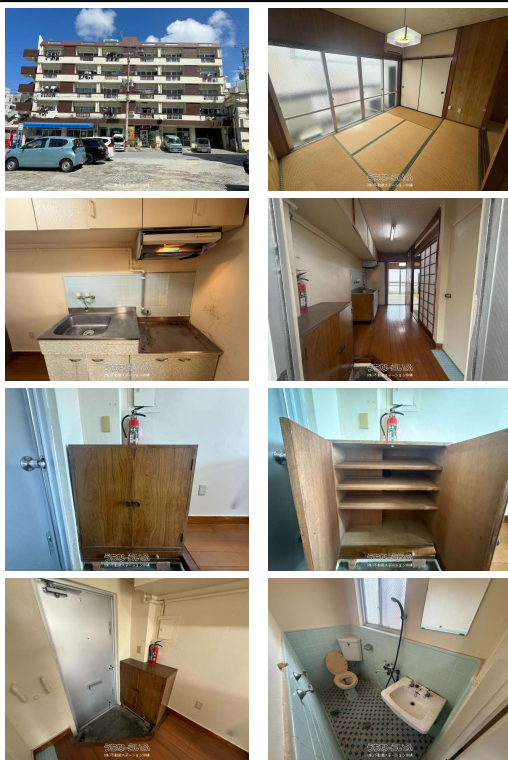

第一大福マンション★那覇市壺屋エリア『敷礼ナシ!』小中学校も徒歩圏内で通学楽々!スーパー・コンビニ近くで便利! 続き和室で仕切らず広く使用する事も可能です。ファミリー様にオススメのお部屋です♪

【設備・こだわり条件】:給湯,都市ガス,日当たり良し,静かな場所【設備備考】:照明/ベランダ

スマホで物件を見る

(株)不動産ステーション沖縄

〒900-0003 沖縄県那覇市安謝 2-6-20 スカイピア新都心2-A

沖縄県知事免許(4)第4043号

<https://www.e-uchina.net/bukken/jukyo/r-5511-2260514-0438/detail.html>

うちなーらいつ物件番号:r-5511-2260514-0438 図面出力日:2026/06/17

物件種別	賃貸アパート		
所在地	那覇市壺屋2丁目		
家賃 (共益費)	3.5万円 (2,000円)		
間取	2DK	専有面積	30.54m² 9.24坪
間取り詳細	和4.5 和6 DK2 ※各種情報と現状に差異がある場合、...		
敷金/礼金	ナシ/ナシ	保証金	ナシ
仲介手数料	1.1ヶ月		
その他費用	10.62万円	概算初期費用	18.17万円
料金備考	★火災保険15,000円★クリーニング費33,000円★エアコン清掃費8,800円★畳表替え費19,800円		
物件名	第一大福マンション		
所在階/階数	4階(5階建)	部屋番号	403号
築年月	1985年01月(築41年)	ペット	不可
建物構造	RC(鉄筋コンクリート造)		
契約期間	定期借家契約(4年)	更新料	ナシ
入居	相談	取引	仲介
保証会社	加入要 ★保証委託料29,600円		
学区	壺屋小学校神原中学校		
交通	【モノレール】安里駅:徒歩約6分 【バス停】姫百合橋:徒歩約3分		
駐車場	ナシ		
物件備考	※期間内に解約された場合は違約金が発生いたします。☆☆☆☆...		

更新日:2026/06/16 公開期限:2026/06/29

TEL 098-988-1180

営業時間:10:00~18:00

定休日:第2・第4日曜日※2月・3月・4月は営業時間AM10:00~PM19:00定休日なしになります

※お問合せの際は、「うちなーらいつ」を見た!とお伝えください。