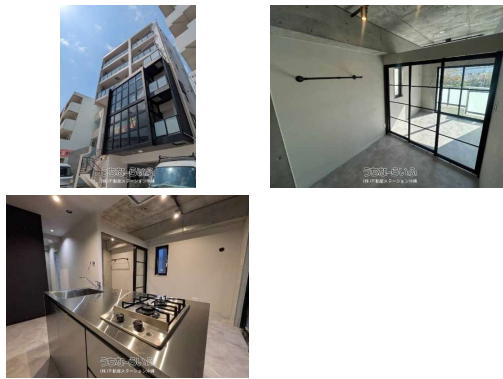

アルヴィータ銘苅 (SYN)★那覇市銘苅エリア 『新築★1DK!』 アイランドキッチンやコンクリート  
打ちっぱなしがおしゃれなお部屋! ネット無料、オートロック、宅配BOXなど設備も充実しております♪

【設備・こだわり条件】:給湯,ガスコンロ,システムキッチン,アイランド型キッチン,バス/トイレ別,独立洗面所,TVモニタ付インターホン,オートロック,室内洗濯機置き場,エレベーター,宅配ボックス,プロパンガス,インターネット対応,インターネット無料,日当たりよし