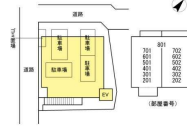

Grande・roueDAIWA(DW)★那覇市安里エリア『角部屋』2面採光の明るい室内!ニーズ
の高い独立部屋や独立洗面所完備♪ネット無料! オートロック完備!カウンターキッチンも人気です♪

【設備・こだわり条件】:給湯,ガスコンロ,対面式キッチン,システムキッチン,バス/トイレ別,浴槽,独立洗面所,温水洗浄便座,TVモ
ニタ付インターホン,オートロック,室内洗濯機置き場,エレベーター,都市ガス,インターネット対応,インターネット無料,シューズボッ
ク,角部屋,日当たりよし

スマホで物件を見る

(株)不動産ステーション沖縄

〒900-0003 沖縄県那覇市安謝 2-6-20 スカイピア新都心2-A

沖縄県知事免許(4)第4043号

<https://www.e-uchina.net/bukken/jukyo/r-5511-2260311-0264/detail.html>

うちなーらいつ物件番号:r-5511-2260311-0264 図面出力日:2026/06/18

物件種別	賃貸アパート		
所在地	那覇市安里		
家賃 (共益費)	10.2万円 (10,000円)		
間取	1LDK	専有面積	38.08m ² 11.51坪
間取り詳細	洋4.5 LDK10.5		
敷金/礼金	ナシ/10.4万円	保証金	ナシ
仲介手数料	1.1ヶ月		
その他費用	4.95万円	概算初期費用	-
料金備考	-		
物件名	Grande・roueDAIWA (DW)		
所在階/階数	7階 (8階建)	部屋番号	702号
築年月	2017年10月(築8年)		ペット
建物構造	RC (鉄筋コンクリート造)		
契約期間	2年更新	更新料	1ヶ月
入居	即日	取引	仲介
保証会社	-		
学区	-		
交通	【モノレール】安里駅:徒歩約3分 【バス停】姫百合橋:徒歩約3分		
駐車場	ナシ		
物件備考	機関保証加入必須。初回保証料35000円、月額保証料賃料等総額...		