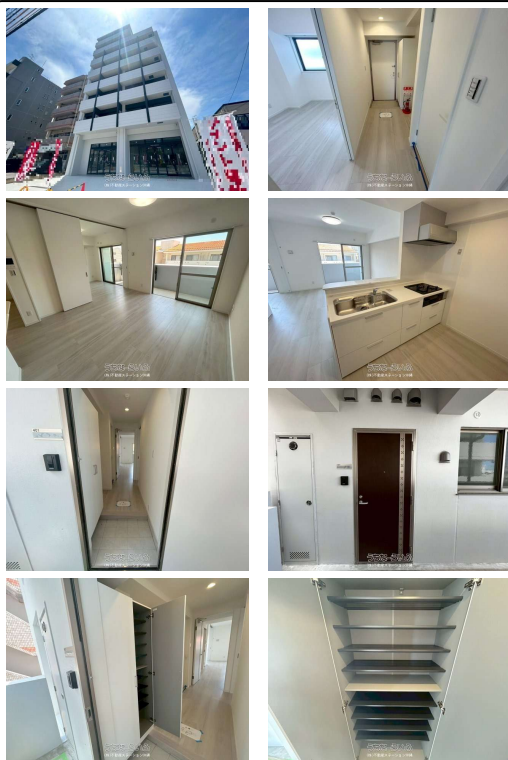

R.Y(PK)★那覇市天久エリア『新築★3LDK!』駐車場有り!スーパー・コンビニ徒歩圏内で便利!  
!ネット無料! オートロック・エレベーター完備!オススメです♪

【設備・こだわり条件】:給湯,ガスコンロ,対面式キッチン,システムキッチン,バス/トイレ別,浴槽,独立洗面所,TVモニター付インターホン,オートロック,室内洗濯機置き場,エレベーター,プロパンガス,インターネット対応,インターネット無料,シューズボックス,角部屋,日当たりよし