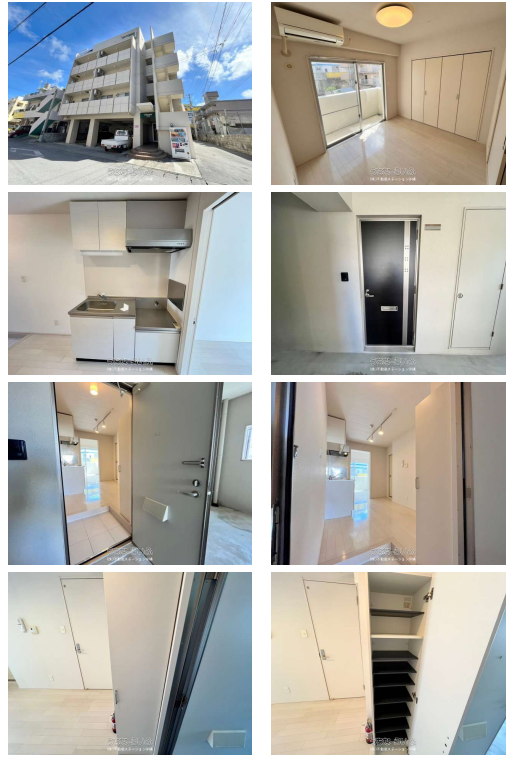

solle vante miyagi (ソルレバンテミヤギ) ★浦添市宮城エリア 『敷礼ナシ★1DK！』  
 』パイプライン近く！スーパー・コンビニも近く！一人暮らしにピッタリな明るくきれいなお部屋です♪

【設備・こだわり条件】:給湯,バス/トイレ別,浴槽,独立洗面所,冷房,暖房,インターフォン,室内洗濯機置き場,エレベーター,プロパンガス,インターネット対応,インターネット無料,シューズボックス,角部屋 【設備備考】:照明/ベランダ