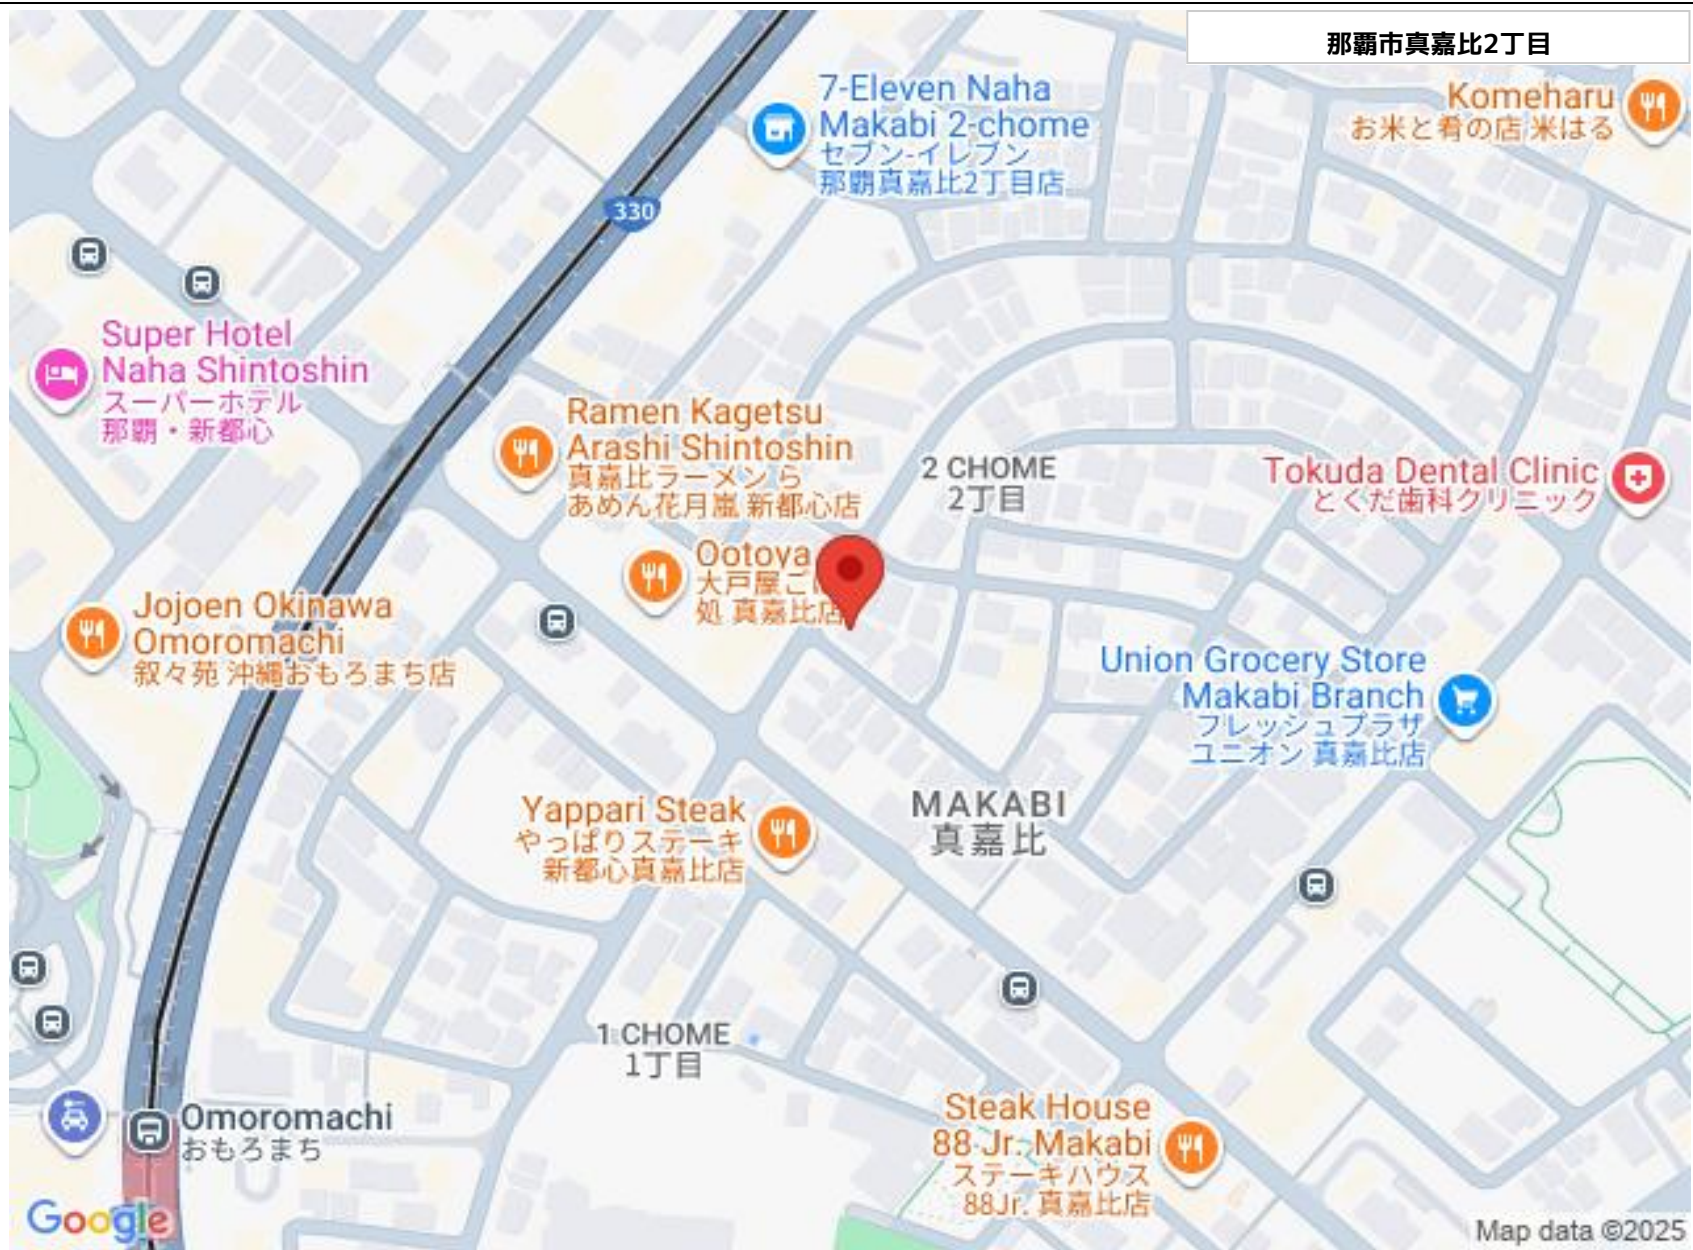

沖縄県知事免許(4)第4043号

<https://www.e-uchina.net/bukken/jukyo/r-5511-2230807-0511/detail.html>

うちなーらいふ物件番号:r-5511-2230807-0511 図面出力日:2025/11/01

物件種別	賃貸アパート		
所在地	那覇市真嘉比2丁目		
家賃 (共益費)	10.9万円 (6,000円)		
間取	2DK	専有面積	50.38m ² 15.23坪
間取り詳細	洋6 洋6 DK9		
敷金/礼金	ナシ/13万円	保証金	ナシ
仲介手数料	1.1ヶ月		
その他費用	7.7万円	概算初期費用	-
料金備考	-		
物件名	カーサマカビ(DW)		
所在階/階数	2階(2階建)	部屋番号	202号
築年月	2007年10月(築18年)	ペット	不可
建物構造	その他		
契約期間	2年更新	更新料	1ヶ月
入居	指定有(2025/10/23)	取引	仲介
保証会社	-		
学校区	-		
交通	【モノレール】おもろまち駅:徒歩約7分 【バス停】真嘉比小学校入口:徒歩約2分		
駐車場	1台9,900円 ※外貸し12,000円/台(縦列も同様)		
物件備考	機関保証加入必須。初回保証料35000円、月額保証料賃料等総額...		

更新日:2025/10/27 公開期限:2025/11/09

TEL 098-988-1180

営業時間:10:00~18:00

定休日:第2・第4日曜日※2月・3月・4月は営業時間AM10:00~
PM19:00定休日なしになります

※お問合せの際は、「うちなーらいふ」を見た!とお伝えください。

那覇市真嘉比2丁目

7-Eleven Naha
Makabi 2-chome
セブン-イレブン
那覇真嘉比2丁目店

Komeharu
お米と肴の店 米はる

Super Hotel
Naha Shintoshin
スーパーホテル
那覇・新都心

Ramen Kagetsu
Arashi Shintoshin
真嘉比ラーメンら
あめん花月嵐 新都心店

2 CHOME
2丁目

Tokuda Dental Clinic
とくだ歯科クリニック

Jojoen Okinawa
Omoromachi
叙々苑 沖縄おもろまち店

Ootoya
大戸屋
処 真嘉比店