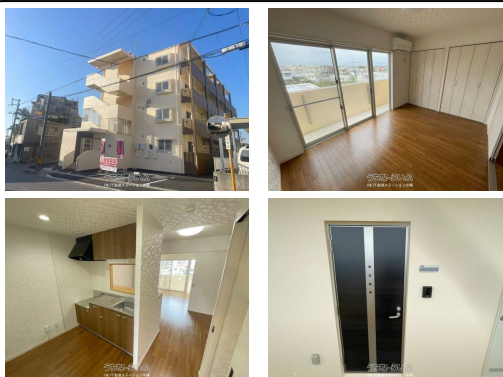

フィールドN'S★糸満市武富エリア『築浅★ペット可★1LDK』敷礼ナシ！駐車場有り！ネット無料！  
オートロック完備！大きな収納スペース有り！人気の築浅物件です！ぜひ一度ご覧ください！

【設備・こだわり条件】：給湯,対面式キッチン,バス/トイレ別,浴槽,シャンプードレッサー,独立洗面所,冷房,暖房,乾燥機,インターフォン,TVモニタ付インターホン,オートロック,室内洗濯機置き場,プロパンガス,インターネット対応,Wi-Fi,インターネット無料,シューズボックス,日当たり良し【設備備考】：照明/ベランダ

## (株)不動産ステーション沖縄

〒900-0003 沖縄県那覇市安謝 2-6-20 スカイピア新都心2-A  
沖縄県知事免許(4)第4043号

物件種別	賃貸アパート		
所在地	糸満市武富		
家賃 (共益費)	7.6万円 (4,000円)		
間取	1LDK	専有面積	42.55m <sup>2</sup> 12.87坪
間取り詳細	洋7.5 LDK12.2 ※※各種情報と現状に差異がある場...		
敷金/礼金	ナシ/ナシ	保証金	ナシ
仲介手数料	1.1ヶ月		
その他費用	7.556万円	概算初期費用	24.316万円
料金備考	★おうちサポート1,980円/月★衛生費1,100円/月★収納代行手数料330円/月★クリーニング費(退去時精算)★鍵交換費(退去時精算...		
物件名	フィールドN'S		
所在階/階数	3階(4階建)	部屋番号	305号
築年月	2023年03月(築3年)	ペット	相談
建物構造	RC(鉄筋コンクリート造)		
契約期間	2年更新	更新料	1.1万円
入居	指定有(6月30日空き予定)	取引	専属専任媒介
保証会社	加入要 ★保証委託料68,080円		
学校区	兼城小学校兼城中学校		
交通	【モノレール】奥武山公園駅:徒歩約65分 【バス停】豊西前:徒歩約1分		
駐車場	1台4,000円 ※軽のみ※車庫証明可(保証金30,000円) ※離れ駐車場(250m) 4...		
物件備考	☆☆☆☆(株)不動産ステーション沖縄☆☆☆☆ 希望のお部屋、...		