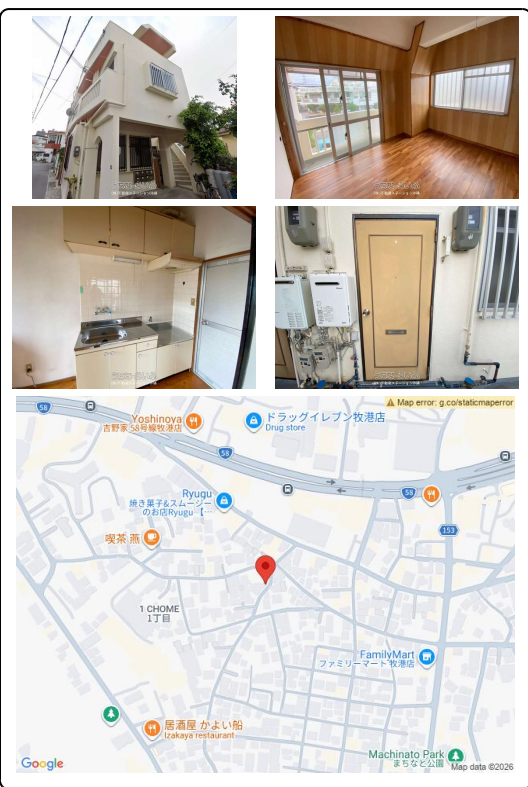

コーポ岡田★浦添市牧港エリア『敷礼ナシ★ペット可（ネコのみ）』58号線へ徒歩4分！コンビニも徒歩4分！駐車場有り！閑静な住宅街にオール洋間2DKのお部屋が空きました♪

【設備・こだわり条件】：給湯,インターフォン,オール洋間,プロパンガス,角部屋,日当たりよし,静かな場所 【設備備考】：照明/ベランダ

スマホで物件を見る

(株)不動産ステーション沖縄
 〒900-0003 沖縄県那覇市安謝 2-6-20 スカイピア新都心2-A
 沖縄県知事免許(4)第4043号

物件種別	賃貸アパート		
所在地	浦添市牧港1丁目		
家賃 (共益費)	5万円 (1,000円)		
間取	2DK	専有面積	28.35m ² 8.58坪
間取り詳細	洋6 洋4.5 DK3 ※各種情報と現状に差異がある場合、...		
敷金/礼金	ナシ/ナシ	保証金	ナシ
仲介手数料	1.1ヶ月		
その他費用	5.228万円	概算初期費用	16.328万円
料金備考	★おうちサポート1,980円/月★収納代行手数料330円/月★クリーニング費(退去時精算)★鍵交換費(退去時精算)★仲介手数料1.1か月...		
物件名	コーポ岡田		
所在階/階数	3階(3階建)	部屋番号	301号
築年月	1989年03月(築37年)	ペット	相談
建物構造	RC(鉄筋コンクリート造)		
契約期間	2年更新	更新料	1.1万円
入居	指定有(4月末空き予定)	取引	専属専任媒介
保証会社	加入要 ★保証委託料44,800円		
学校区	牧港小学校港川中学校		
交通	【バス停】牧港郵便局入口:徒歩約3分		
駐車場	1台5,000円 ※軽のみ※車庫証明不可		
物件備考	☆☆☆☆(株)不動産ステーション沖縄☆☆☆☆ 希望のお部屋、...		