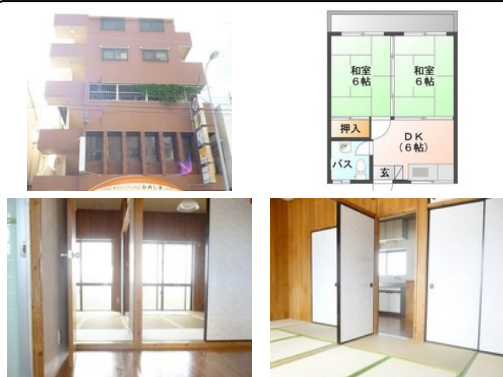

コーポラス具志★那覇市若狭エリア 最上階の角部屋!2DKタイプ!コンビニ、銀行も徒歩圏内! 波之上ビーチへも徒歩6分の嬉しいお部屋!

【モノレール】県庁前駅/徒歩約12分  
 【バス停】久米郵便局前/徒歩約2分

物件種別	賃貸アパート		
所在地	那覇市若狭1丁目		
家賃 (共益費)	4.2万円 (ナシ)		
間取	2DK	専有面積	10.89坪 36.00㎡
間取り詳細	和6/6K6 ※現状に差異がある場合、現状優先となります		
賃貸条件	敷 2ヶ月 礼 ナシ 保 -		
名称	コーポラス具志		
部屋番号	503号	所在階	5階 (5階建)
築年月	1998年12月(築22年)		
建物構造	RC (鉄筋コンクリート造)		
入居	即日	契約期間	2年更新
ペット		取引	一般
学校区	若狭小学校・那覇中学校		
料金備考	★火災保険15,000円★保証料33,600円★仲介手数料46,200円		
駐車場	ナシ		
物件備考	☆☆☆☆(株)不動産ステーション沖縄☆☆☆☆ 希望のお部屋、ご一緒にお探します!お気軽にお問い合わせください!『本店』TEL098(988)1180:FAX098(988)...		

(株)不動産ステーション沖縄へのお問い合わせ

098-988-1180

※お問合せの際は、「うちなーらいふ」を見た!とお伝えください。

更新日: 2020/12/01 公開期限: 2020/12/14 <https://www.e-uchina.net/bukken/jukyo/r-5511-1180621-0059/detail.html>

設備・こだわり条件

給湯、ユニットバス、浴槽、インターフォン、インターネット対応、シューズボックス、角部屋、最上階、日当たり良好、眺望良好