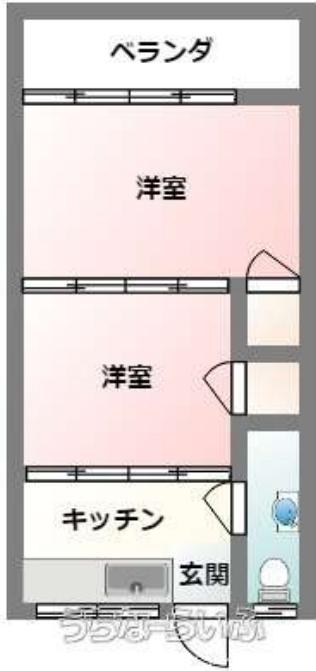

丸幸荘★浦添市西原エリア『礼金ナシ★2DK!』駐車場1台無料!スーパー・コンビニ徒歩圏内!人気の
 オール洋間!キッチンに窓あり、換気もバッチリ!ファミリー様にオススメのお部屋です♪

【設備・こだわり条件】:給湯,オール洋間,プロパンガス,角部屋,静かな場所【設備備考】:照明/ベランダ

スマホで物件を見る

(株)不動産ステーション沖縄

〒900-0003 沖縄県那覇市安謝 2-6-20 スカイピア新都心2-A
 沖縄県知事免許(4)第4043号

<https://www.e-uchina.net/bukken/jukyo/r-5511-1170611-0001/detail.html>

うちなーらいつ物件番号:r-5511-1170611-0001 図面出力日:2026/04/16

物件種別	賃貸アパート		
所在地	浦添市西原1丁目		
家賃 (共益費)	3.3万円 (ナシ)		
間取	2DK	専有面積	28.89m ² 8.74坪
間取り詳細	洋4.5 洋6 DK3 ※現状に差異がある場合、現状優先と...		
敷金/礼金	1ヶ月/ナシ	保証金	ナシ
仲介手数料	1.1ヶ月		
その他費用	4.34万円	概算初期費用	14.57万円
料金備考	★火災保険15,000円★水道料一律(1人)2,000円		
物件名	丸幸荘		
所在階/階数	2階(3階建)	部屋番号	201号
築年月	1980年01月(築46年)	ペット	不可
建物構造	RC(鉄筋コンクリート造)		
契約期間	2年更新	更新料	-
入居	相談	取引	仲介
保証会社	加入要 ★保証委託料26,400円		
学校区	当山小学校浦西中学校		
交通	【バス停】西原四丁目:徒歩約2分		
駐車場	1台無料 ※車庫証明可(保証金30,000円)		
物件備考	☆☆☆☆(株)不動産ステーション沖縄☆☆☆☆希望のお部屋、...		