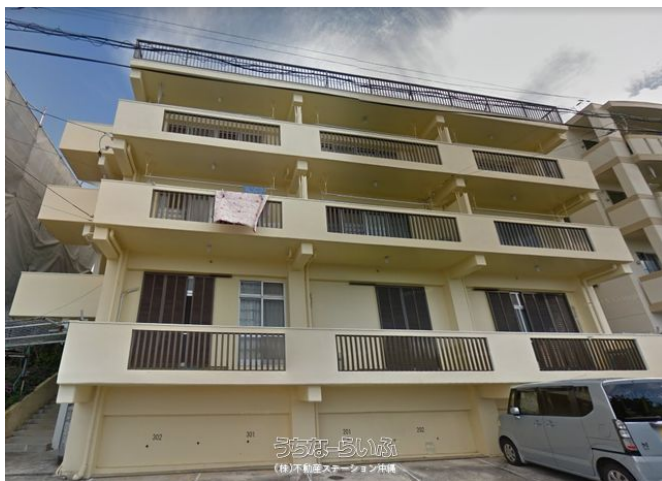

高里アパート★浦添市沢岬エリア『礼金ナシ!』浦1号クニンドーの森公園近く自然豊かなエリア!『駐車場1台込み!』お車をお持ちの方にオススメです!

【バス停】大名小学校入口/徒歩約2分

物件種別	賃貸アパート		
所在地	浦添市沢岬1丁目		
家賃 (共益費)	3.9万円 (ナシ)		
間取	2DK	専有面積	10.49坪 34.67m ²
間取り詳細	和6/6K5 ※現状に差異がある場合、現状優先となります		
賃貸条件	敷 1ヶ月	礼 ナシ	保 ナシ
名称	高里アパート		
部屋番号	201号	所在階	-
築年月	-		
建物構造	-		
入居	即日	契約期間	2年更新
ペット		取引	一般
学校区	沢岬小学校・神森中学校		
料金備考	★火災保険15,000円★保証料31,200円★仲介手数料4,900円		
駐車場	1台無料		
物件備考	☆☆☆☆ (株) 不動産ステーション沖縄☆☆☆☆ 希望のお部屋、ご一緒にお探します! お気軽にお問い合わせください! 『本店』TEL098 (988) 1180 : FAX098 (988) ...		