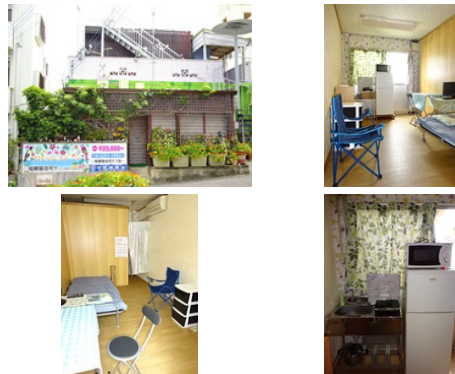

学生さん大歓迎♪家具家電付きでネット無料☆

物件種別	賃貸アパート		
所在地	西原町上原2丁目		
家賃 (共益費)	2.9万円 (3,000円)		
間取	1ルーム	専有面積	4.84坪 16m ²
間取り詳細	洋8		
賃貸条件	敷 ナシ	礼 ナシ	保 5万円
部屋番号	203号	所在階	2階
築年月	2010年02月(築10年)		
建物構造	-		
入居	即日	契約期間	-
ペット		取引	仲介
学校区	-		
料金備考	セキュリティ: 300円/月額		
駐車場	ナシ		
物件備考	【物件名:ブリッジコテージ】◆Pontaカードはお持ちですか? 初回ご来店10ポイント! 成約で仲介料(税抜)の1%がたまる! ◆初期費用各種クレジットカードで分割支払可! ...		

設備・こだわり条件

IHコンロ、浴槽、冷房、洗濯機、冷蔵庫、テレビ、家具/家電付き、インターネット無料

中部興産(株)浦添店へのお問い合わせ

098-879-0039

※お問合せの際は、「うちなーらいふ」を見た!とお伝えください。

更新日: 2020/12/05 公開期限: 2020/12/18 <https://www.e-uchina.net/bukken/jukyo/r-5510-1190325-0001/detail.html>