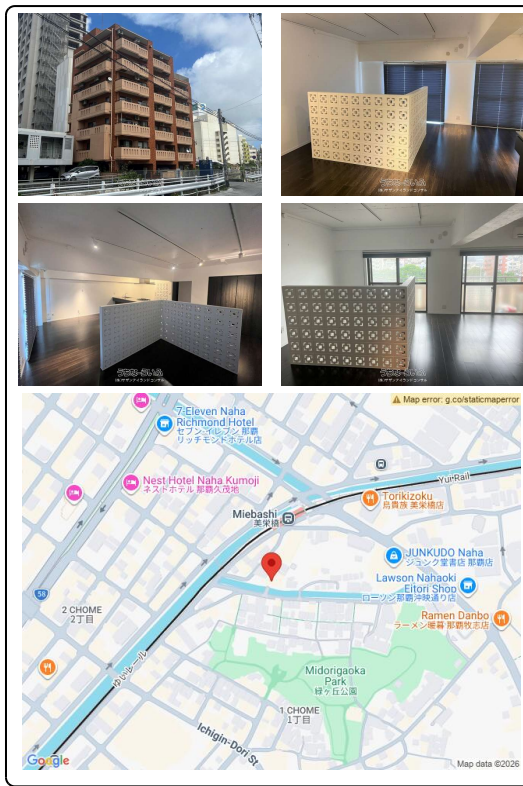

【ご内覧予約受付中】那覇市牧志：ライオンズマンション牧志>>沖縄都市モノレール美栄橋駅徒歩3分の好立地！ワンルームモダン内装の物件が登場しました。システムキッチン、TV付きバスルームや、室内ブロックの仕切りが美しいです♪ご内覧予約お待ちしております！

【設備・こだわり条件】：給湯,ガスコンロ,対面式キッチン,システムキッチン,バス/トイレ別,浴槽,温水洗浄便座,冷房,暖房,室内洗濯機置き場,エレベーター,シューズボックス

スマホで物件を見る

(株)サザンアイランドコンサル
 〒900-0027 沖縄県那覇市山下町 11-1 101
 沖縄県知事免許(4)第3765号

物件種別	賃貸マンション		
所在地	那覇市牧志1丁目		
家賃 (共益費)	16万円 (ナシ)		
間取	1ルーム	専有面積	53.74m ² 16.26坪
間取り詳細	洋1		
敷金/礼金	2ヶ月/1ヶ月	保証金	ナシ
仲介手数料	1.1ヶ月		
その他費用	-	概算初期費用	-
料金備考	・火災(家財・借家人賠償)保険、2年更新/20,000円・契約期間については相談可		
物件名	ライオンズマンション牧志		
所在階/階数	6階(7階建)	部屋番号	6--号
築年月	1983年07月(築42年)	ペット	不可
建物構造	RC(鉄筋コンクリート造)		
契約期間	定期借家契約(5年)	更新料	-
入居	相談	取引	専任媒介
保証会社	加入要・賃料の20%~100%(加入要件要確認)		
学校区	-		
交通	【モノレール】美栄橋駅:徒歩約2分 【バス停】(美栄橋駅前):徒歩約2分		
駐車場	ナシ		
物件備考	-		