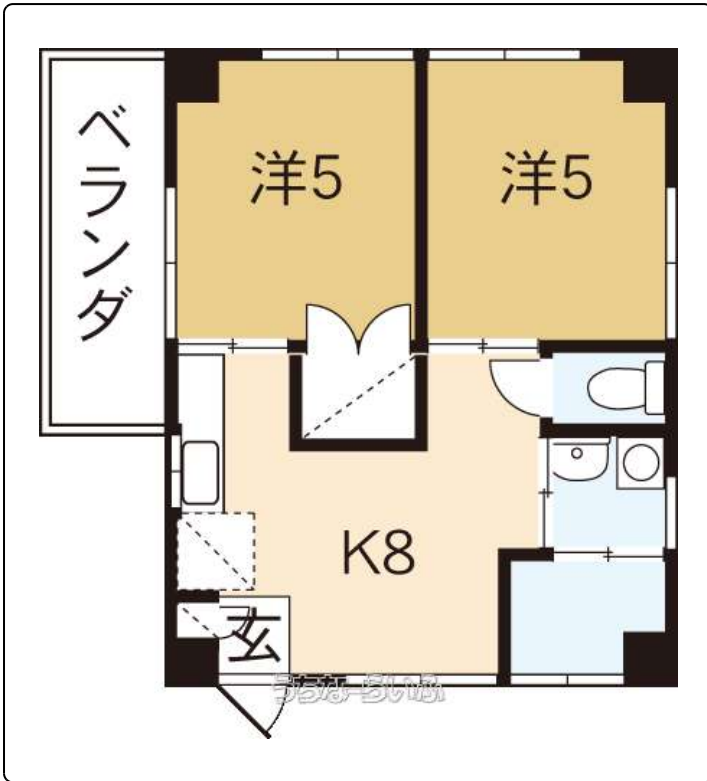

3階建て2階ワンフロア。屋根付き駐車場。城東小近く。BT別、洗濯機室内。ALL洋間。日当たり良好！車は小型車まで、高さ制限あり。

【設備・こだわり条件】:給湯,バス/トイレ別,独立洗面所,TVモニタ付インターホン,室内洗濯機置き場,オール洋間,プロパンガス,B S,シューズボックス,角部屋,日当たりよし

物件種別	賃貸アパート		
所在地	那覇市首里石嶺町2丁目		
家賃 (共益費)	5.6万円 (ナシ)		
間取	2LDK	専有面積	-
間取り詳細	洋5 洋5 LDK8		
敷金/礼金	1ヶ月/1ヶ月	保証金	ナシ
仲介手数料	1.1ヶ月		
その他費用	3.36万円	概算初期費用	26.32万円
料金備考	-		
物件名	キュート		
所在階/階数	2階 (3階建)	部屋番号	2F号
築年月	2013年03月(築13年)	ペット	不可
建物構造	RC (鉄筋コンクリート造)		
契約期間	2年更新	更新料	ナシ
入居	相談	取引	専任媒介
保証会社	加入要		
学校区	城東小学校石嶺中学校		
交通	【モノレール】石嶺駅: 徒歩約11分		
駐車場	1台無料 屋内 ※小型車まで		
物件備考	-		