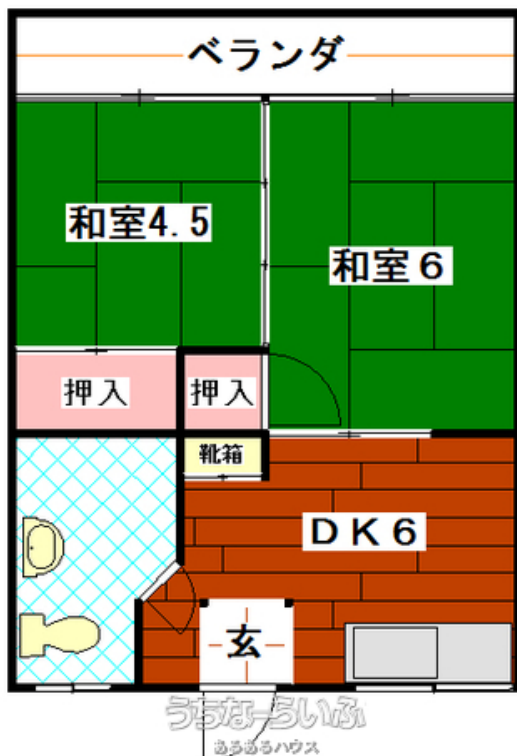

☆駐車場あります☆ スーパー、コンビニ、銀行、小学校、ドラッグストア徒歩圏内  
が嬉しい2DK！

【バス停】与儀小学校 / 徒歩約5分

物件種別	賃貸アパート		
所在地	那覇市与儀2丁目		
家賃 (共益費)	4万円 (1,000円)		
間取	2DK	専有面積	-
間取り詳細	和6/4.5K6		
賃貸条件	敷 1ヶ月	礼 1ヶ月	保 -
部屋番号	307号	所在階	3階 (3階建)
築年月	-		
建物構造	-		
入居	即日	契約期間	2年更新
ペット		取引	仲介
学区区	与儀小学校・古蔵中学校		
料金備考	※家賃保証会社要加入※火災保険要加入		
駐車場	1台5,000円		
物件備考	-		