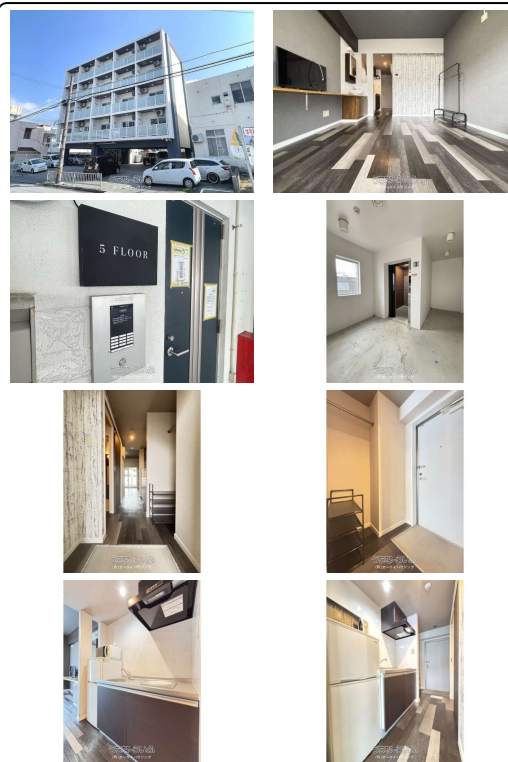

5floor(204)☆国道（58号線）近く、オートロックセキュリティ付・コンビニ・スーパー徒歩圏内

【設備・こだわり条件】:給湯,IHコンロ,バス/トイレ別,浴槽,室内洗濯機置き場,オール洋間,エレベーター,インターネット対応,Wi-Fi,インターネット無料,シューズボックス,保証人不要

物件種別	賃貸マンション		
所在地	浦添市牧港2丁目		
家賃 (共益費)	5.6万円 (5,000円)		
間取	1ルーム	専有面積	23.1m ² 6.98坪
間取り詳細	洋12		
敷金/礼金	ナシ/ナシ	保証金	-
仲介手数料	1.1ヶ月		
その他費用	9.322万円	概算初期費用	-
料金備考	・スクランブルサポート:1,650円(月額)・月次保証料:1,030円(月額)・入居者総合保険:20,000円・賃料保証料:48,470...		
物件名	5floor		
所在階/階数	2階(5階建)	部屋番号	204号
築年月	2017年03月(築9年)	ペット	不可
建物構造	RC(鉄筋コンクリート造)		
契約期間	定期借家契約(2年)	更新料	3.3万円
入居	相談	取引	仲介
保証会社	加入要・スクランブルサポート:1,650円(月額)・月次保...		
学校区	-		
交通	【バス停】牧港郵便局入り口:徒歩約1分		
駐車場	1台6,600円 ※No2(小型車まで)		
物件備考	現状を優先と致します、お申込み前に内見をお願い致します(室...		