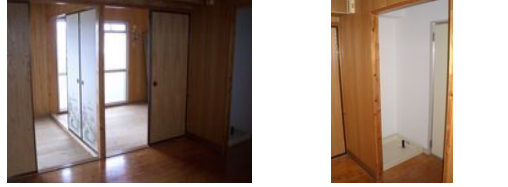

サンA、ファミマ、病院、銀行、バス停、鏡原中、公園近く。好立地。

【バス停】小禄 / 徒歩約1分

| | | | |
|-------------|------------------------|-------|-------------------------------|
| 物件種別 | 賃貸アパート | | |
| 所在地 | 那覇市小禄1丁目 | | |
| 家賃 (共益費) | 6万円 (2,500円) | | |
| 間取 | 3DK | 専有面積 | 15.53坪 51.35m ² |
| 間取り詳細 | 和6/6洋6K7 | | |
| 賃貸条件 | 敷 1ヶ月 | 礼 1ヶ月 | 保 - |
| 部屋番号 | 608号 | 所在階 | 6階 (8階建) |
| 築年月 | 1987年01月(築33年) | | |
| 建物構造 | RC (鉄筋コンクリート造) | | |
| 入居 | 相談 (修繕予定) | 契約期間 | 1年更新 |
| ペット | 不可 | 取引 | 専属 |
| 学校区 | - | | |
| 料金備考 | - | | |
| 駐車場 | 1台3,000円 ※3,000~5,000円 | | |
| 物件備考 | - | | |

設備・こだわり条件

バス/トイレ別、浴槽、独立洗面所、室内洗濯機置き場、エレベーター、プロパンガス、ゴミ毎日OK

(株)テルソウ 小禄支店へのお問い合わせ

098-857-0490

※お問合せの際は、「うちなーらいふ」を見た！とお伝えください。

更新日: 2020/11/28 公開期限: 2020/12/11 <https://www.e-uchina.net/bukken/jukyo/r-5395-1180320-0002/detail.html>