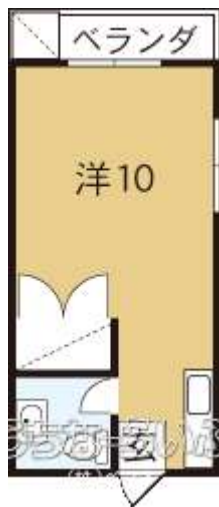

【家賃下げました】インターネット(Wi-Fi)が24時間無料で使い放題☆室内綺麗なクロス張り♪♪セブ  
ンイレブン目の前☆☆琉球大学東口近くで学生さんの通学に便利です(\*'▽')

【設備・こだわり条件】:給湯,冷房,インターネット対応,Wi-Fi,インターネット無料,角部屋

スマホで物件を見る

株式会社ベスト

〒901-2211 沖縄県宜野湾市宜野湾 1-1-1

沖縄県知事免許(4)第4066号

<https://www.e-uchina.net/bukken/jukyo/r-5388-1081020-0008/detail.html>

うちなーらいつ物件番号:r-5388-1081020-0008 図面出力日:2026/07/04

| 物件種別        | 賃貸アパート                               |        |      |
|-------------|--------------------------------------|--------|------|
| 所在地         | 中城村南上原                               |        |      |
| 家賃<br>(共益費) | 2.8万円 (2,000円)                       |        |      |
| 間取          | 1ルーム                                 | 専有面積   | -    |
| 間取り詳細       | 洋10                                  |        |      |
| 敷金/礼金       | 1ヶ月/ナシ                               | 保証金    | -    |
| 仲介手数料       | -                                    |        |      |
| その他費用       | -                                    | 概算初期費用 | -    |
| 料金備考        | ・火災保険料・家賃保証料・衛生費月額500円・システム管理費月額550円 |        |      |
| 物件名         | 渡名喜荘                                 |        |      |
| 所在階/階数      | 4階(4階建)                              | 部屋番号   | 505号 |
| 築年月         | 1986年09月(築39年)                       | ペット    | 不可   |
| 建物構造        | RC(鉄筋コンクリート造)                        |        |      |
| 契約期間        | 定期借家契約(2年)                           | 更新料    | -    |
| 入居          | 即日                                   | 取引     | 仲介   |
| 保証会社        | 加入要 レキオス                             |        |      |
| 学校区         | -                                    |        |      |
| 交通          | 【バス停】琉大東口バス停:徒歩約1分                   |        |      |
| 駐車場         | 1台2,000円 軽 ※限定※空き確認※                 |        |      |
| 物件備考        | ☆礼金ナシで初期費用がお得です☆ ☆ネット(Wi-Fi)無料...    |        |      |