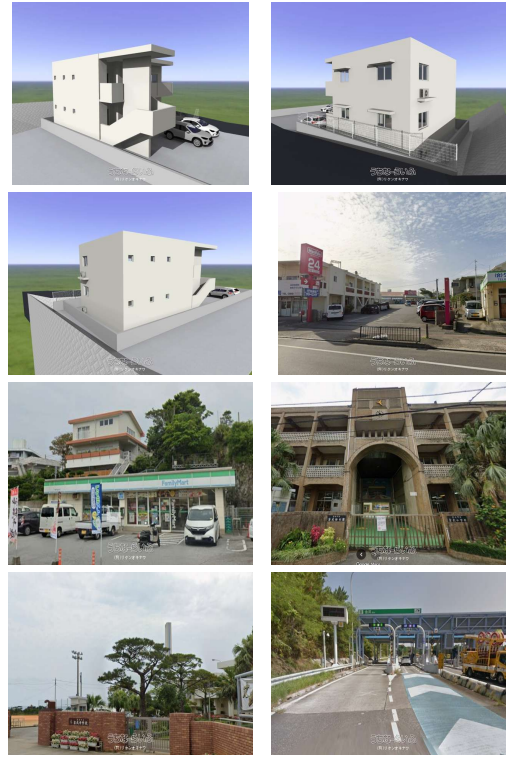

【新築11月完成予定】【ペット可】金武小学校近くに新築ペット可物件でした(*^▽^*) お気軽にお問い合わせください！！

【設備・こだわり条件】:給湯,対面式キッチン,バス/トイレ別,ユニットバス,浴槽,温水洗浄便座,乾燥機,室内洗濯機置き場,オール洋間,プロパンガス,インターネット無料,シューズボックス

スマホで物件を見る

(有)リケンオキナワ

〒900-0013 沖縄県那覇市牧志 1-4-27 共立マンションI牧志202

沖縄県知事免許(5)第3570号

<https://www.e-uchina.net/bukken/jukyo/r-5373-2260609-0433/detail.html>

うちなーらいふ物件番号:r-5373-2260609-0433 図面出力日:2026/06/11

物件種別	賃貸アパート		
所在地	金武町金武		
家賃 (共益費)	13万円 (5,000円)		
間取	2LDK	専有面積	60m ² 18.15坪
間取り詳細	洋5.7 洋6.2 LDK15		
敷金/礼金	1ヶ月/1ヶ月	保証金	1ヶ月
仲介手数料	1.1ヶ月		
その他費用	-	概算初期費用	-
料金備考	■保証会社加入料:賃料合計の80%~100% ■火災保険料:13,000円/2年		
所在階/階数	1階(2階建)	部屋番号	
築年月	2026年11月(新築)	ペット	可
建物構造	CB(コンクリート・ブロック造)		
契約期間	2年更新	更新料	-
入居	指定有(11月入居開始予定)	取引	代理
保証会社	加入要		
学区	-		
交通	-		
駐車場	2台無料 並列		
物件備考	-		