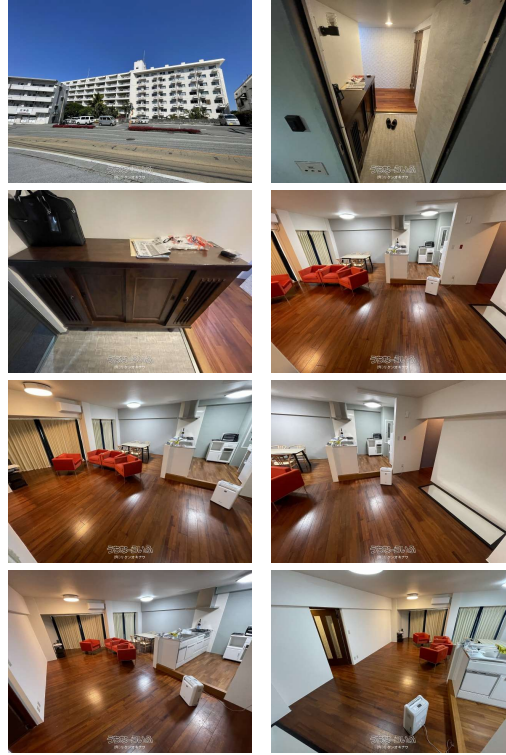

首里観音堂前に分譲マンション賃貸物件2LDKのお部屋出ました！リフォーム済みの綺麗な室内・キッチン、リビング広々で快適♪いつでもお気軽にお問合せください！！

【設備・こだわり条件】:給湯,ガスコンロ,システムキッチン,バス/トイレ別,独立洗面所,室内洗濯機置き場,エレベーター,シューズボックス,角部屋,リフォーム済

スマホで物件を見る

(有)リケンオキナワ

〒900-0013 沖縄県那覇市牧志 1-4-27 共立マンションI牧志202