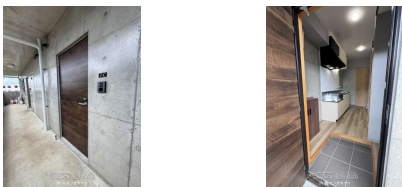

【築浅物件】 【内覧可】 人気物件に空が出ました！高速インターネットで設備も充実しております(*^▽^*) お問い合わせお待ちしております！！

【設備・こだわり条件】:給湯,バス/トイレ別,独立洗面所,温水洗浄便座,乾燥機,TVモニター付インターホン,室内洗濯機置き場,オール洋間,プロパンガス,Wi-Fi,インターネット無料,シューズボックス

スマホで物件を見る