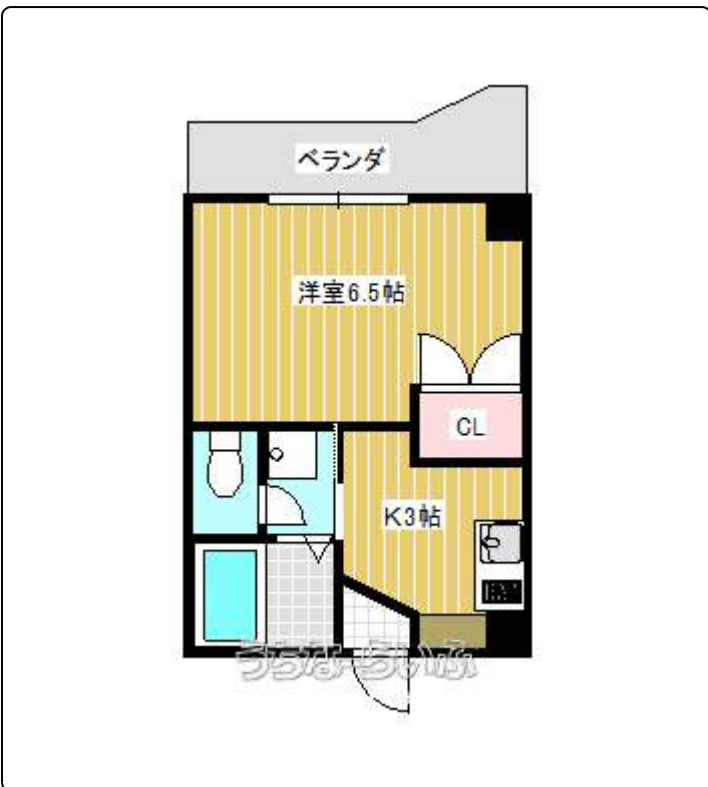

【7月16日退去予定】【内覧希望の方は事前申込必須となります公式LINEよりお手続きください@215 qegsi】奥武山駅まで徒歩1分の立地です★★対面キッチン★システムキッチン★ネット無料★オートロック付

【設備・こだわり条件】：給湯,対面式キッチン,システムキッチン,バス/トイレ別,ユニットバス,冷房,乾燥機,インターフォン,TVモ
ニタ付インターホン,オートロック,室内洗濯機置き場,エレベーター,インターネット無料,日当たり良好,静かな場所

スマホで物件を見る

(有)リケンオキナワ

〒900-0013 沖縄県那覇市牧志 1-4-27 共立マンションI牧志202
沖縄県知事免許(5)第3570号

物件種別	賃貸アパート		
所在地	那覇市山下町		
家賃 (共益費)	5.5万円 (3,000円)		
間取	1K	専有面積	21.2m² 6.41坪
間取り詳細	洋6.5 K3		
敷金/礼金	-/-	保証金	-
仲介手数料	1.1ヶ月		
その他費用	-	概算初期費用	-
料金備考	火災保険:13,000円 保証会社加入料:家賃50%~100% ハウスクリーニング料:33,000円 エアコン洗浄費:11,000...		
物件名	エステート山下町		
所在階/階数	2階(4階建)	部屋番号	205号
築年月	2021年02月(築5年)	ペット	不可
建物構造	RC(鉄筋コンクリート造)		
契約期間	-	更新料	ナシ
入居	相談(7月16日退去予定)	取引	専属専任媒介
保証会社	加入要		
学校区	垣花小学校鏡原中学校		
交通	【モノレール】奥武山公園駅:徒歩約6分 【バス停】山下バス停:徒歩約3分		
駐車場	1台6,600円 軽 ※軽自動車専用区画		
物件備考	※現状優先になります。 ※見積もりは概算になりますので、目安...		

更新日:2026/06/19 公開期限:2026/07/02

TEL 098-941-5650

営業時間:10:00~18:00

定休日:土曜日・日曜日・公休日・GW・年末年始