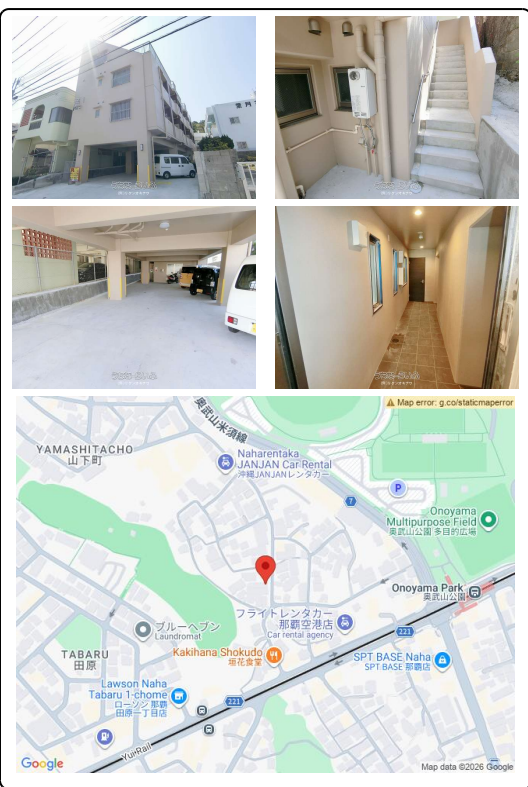

【7月16日退去予定】【内覧希望の方は事前申込必須となります公式LINEよりお手続きください@215 qegsi】奥武山駅まで徒歩1分の立地です★★対面キッチン★システムキッチン★ネット無料★オートロック付

【設備・こだわり条件】：給湯,対面式キッチン,システムキッチン,バス/トイレ別,ユニットバス,冷房,乾燥機,インターフォン,TVモ  
ニタ付インターホン,オートロック,室内洗濯機置き場,エレベーター,インターネット無料,日当たり良好,静かな場所

スマホで物件を見る

**(有)リケンオキナワ**

〒900-0013 沖縄県那覇市牧志 1-4-27 共立マンションI牧志202  
沖縄県知事免許(5)第3570号

物件種別	賃貸アパート		
所在地	那覇市山下町		
家賃 (共益費)	5.5万円 (3,000円)		
間取	1K	専有面積	21.2m <sup>2</sup> 6.41坪
間取り詳細	洋6.5 K3		
敷金/礼金	-/-	保証金	-
仲介手数料	1.1ヶ月		
その他費用	-	概算初期費用	-
料金備考	火災保険:13,000円 保証会社加入料:家賃50%~100% ハウスクリーニング料:33,000円 エアコン洗浄費:11,000...		
物件名	エステート山下町		
所在階/階数	2階(4階建)	部屋番号	205号
築年月	2021年02月(築5年)	ペット	不可
建物構造	RC(鉄筋コンクリート造)		
契約期間	-	更新料	ナシ
入居	相談(7月16日退去予定)	取引	専属専任媒介
保証会社	加入要		
学校区	垣花小学校鏡原中学校		
交通	【モノレール】奥武山公園駅:徒歩約6分 【バス停】山下バス停:徒歩約3分		
駐車場	1台6,600円 軽 ※軽自動車専用区画		
物件備考	※現状優先になります。 ※見積もりは概算になりますので、目安...		