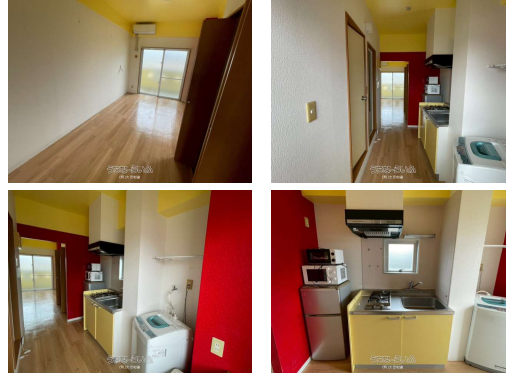

パークレー近く敷・礼ゼロ×ネット無料！初期費用を抑えて新生活をおトクにスタート♪

【設備・こだわり条件】:ガスコンロ,バス/トイレ別,浴槽,冷房,オートロック,室内洗濯機置き場,インターネット対応,インターネット無料,シューズボックス

スマホで物件を見る

(有)大吉宅建

〒901-2132 沖縄県浦添市伊祖 2-28-1

沖縄県知事免許(7)第2879号

<https://www.e-uchina.net/bukken/jukyo/r-5317-2260612-0455/detail.html>

うちなーらいつ物件番号:r-5317-2260612-0455 図面出力日:2026/06/23

物件種別	賃貸アパート		
所在地	浦添市当山1丁目		
家賃 (共益費)	5.6万円 (2,000円)		
間取	1ルーム	専有面積	23.1m ² 6.98坪
間取り詳細	洋9		
敷金/礼金	ナシ/ナシ	保証金	ナシ
仲介手数料	1.1ヶ月		
その他費用	-	概算初期費用	-
料金備考	家賃保証(フェア-60%) / 火災保険18,000円 / 鍵交換11,000円 2年毎の再契約(11,000円)		
物件名	プラネットコア丸金		
所在階/階数	3階(3階建)	部屋番号	301号
築年月	2008年08月(築17年)	ペット	不可
建物構造	RC(鉄筋コンクリート造)		
契約期間	定期借家契約(2年)	更新料	1.1万円
入居	相談	取引	仲介
保証会社	-		
学区	-		
交通	【モノレール】てだこ浦西駅:徒歩約29分 【バス停】嘉数:徒歩約2分		
駐車場	1台3,000円		
物件備考	-		