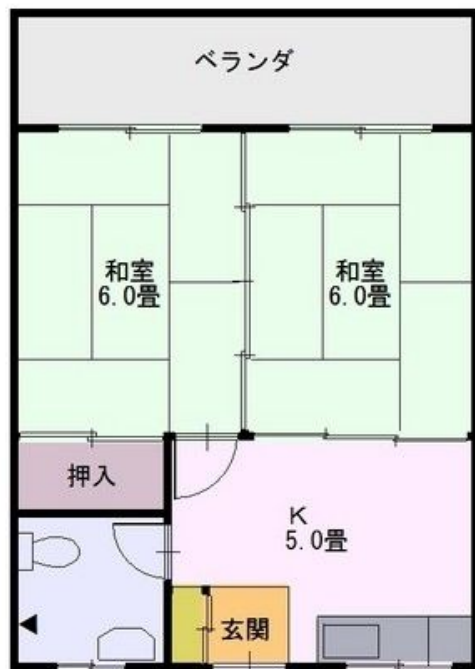

1 F 角部屋お手頃お家賃静かな住宅地

うちなーらいふ
(株)ミリユ

【バス停】沢岷入口 / 徒歩約5分

物件種別	賃貸アパート		
所在地	浦添市内間4丁目		
家賃 (共益費)	3.5万円 (1,000円)		
間取	2DK	専有面積	10.29坪 34m ²
間取り詳細	和6/6K5		
賃貸条件	敷 1ヶ月	礼 ナシ	保 ナシ
名称	東江荘		
部屋番号	106号	所在階	1階 (3階建)
築年月	1973年11月(築47年)		
建物構造	-		
入居	相談	契約期間	2年更新
ペット		取引	仲介
学校区	-		
料金備考	礼金無し・更新料無し 家賃保証委託料10800~25200 円損害保険14000円~		
駐車場	ナシ		
物件備考	お手頃物件 1F角部屋です。静かな住宅地南向きベランダ☆		