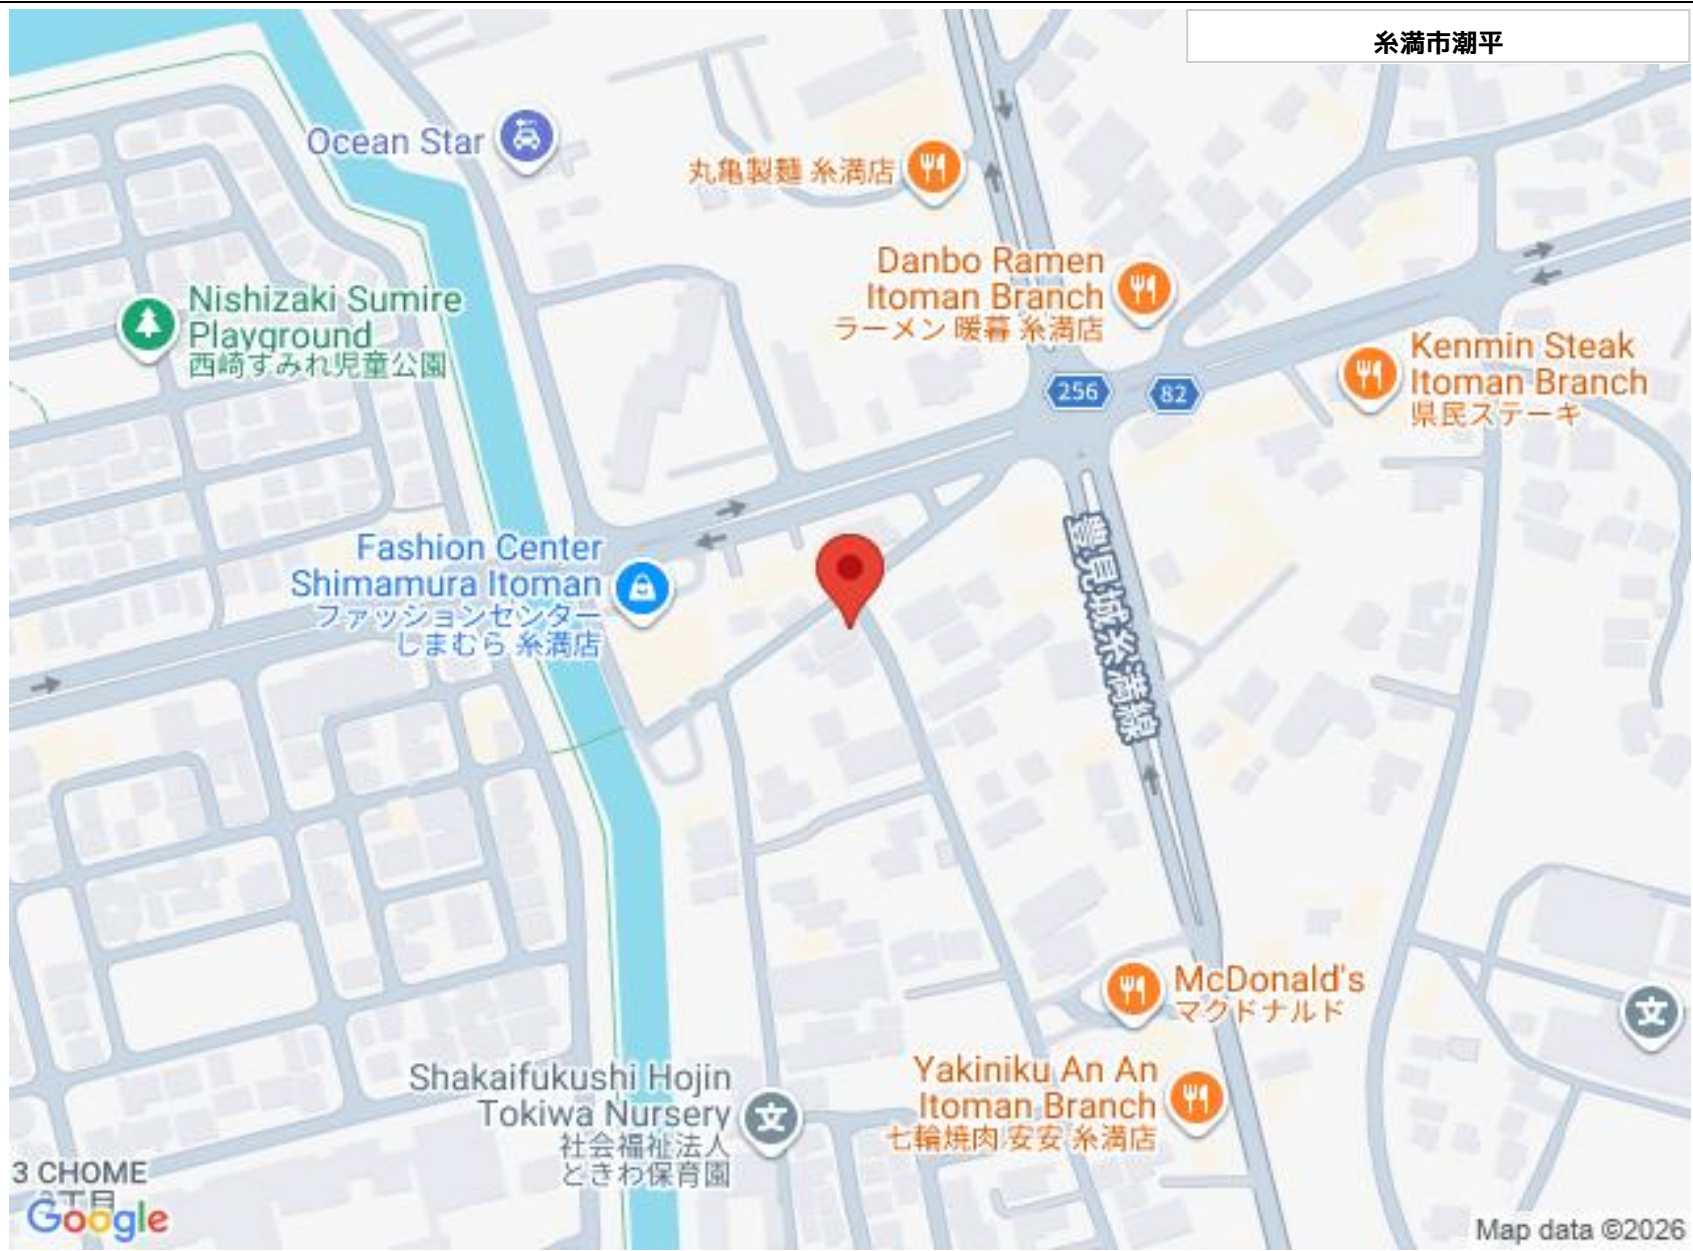

糸満市潮平

Ocean Star

丸亀製麺 糸満店

Nishizaki Sumire
Playground
西崎すみれ児童公園

Danbo Ramen
Itoman Branch
ラーメン 暖幕 糸満店

Kenmin Steak
Itoman Branch
県民ステーキ

Fashion Center
Shimamura Itoman
ファッションセンター
しまむら 糸満店

豊見城糸満線