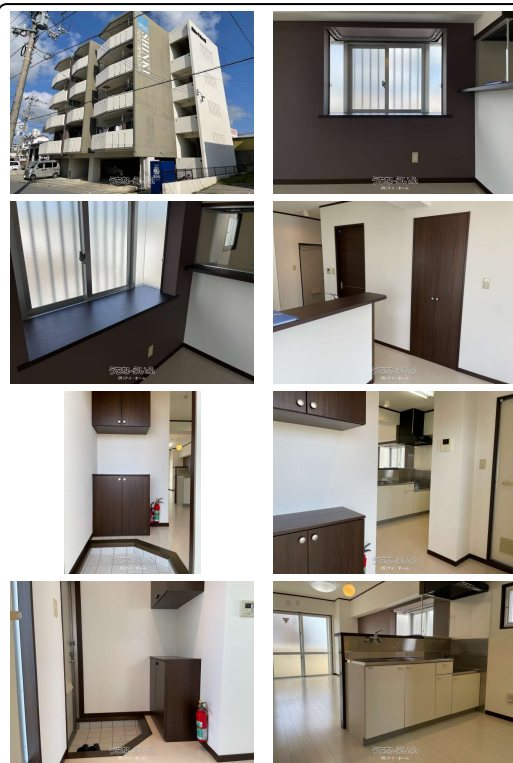

6/29空き予定☆インターネット無料☆対面キッチン☆角部屋☆バス・トイレ別☆ お気軽にお問い合わせ
お待ちしております♪

【設備・こだわり条件】:対面式キッチン,バス/トイレ別,浴槽,独立洗面所,TVモニタ付インターホン,室内洗濯機置き場,出窓,オール洋間,BS,インターネット対応,インターネット無料,ウォークインクローゼット,シューズボックス,角部屋,デザイナーズ

物件種別	賃貸マンション		
所在地	糸満市潮平		
家賃 (共益費)	5.5万円 (2,000円)		
間取	1LDK	専有面積	-
間取り詳細	洋5.7 LDK11.5		
敷金/礼金	-/1ヶ月	保証金	-
仲介手数料	6.38万円		
その他費用	-	概算初期費用	-
料金備考	■定額ハウスクリーニング30,000円 ■ai安心サービス1,100円/月 ■衛生費500円/月		
物件名	シャインパレス2		
所在階/階数	3階(5階建)	部屋番号	3-C号
築年月	2012年11月(築13年)	ペット	不可
建物構造	RC(鉄筋コンクリート造)		
契約期間	定期借家契約(2年)	更新料	-
入居	相談	取引	専属専任媒介
保証会社	加入要 ■初回保証料(40%)24,640円 ■継続保証委...		
学区	-		
交通	【バス停】阿波根:徒歩約5分		
駐車場	1台3,000円 軽 ※軽専用区画		
物件備考	-		