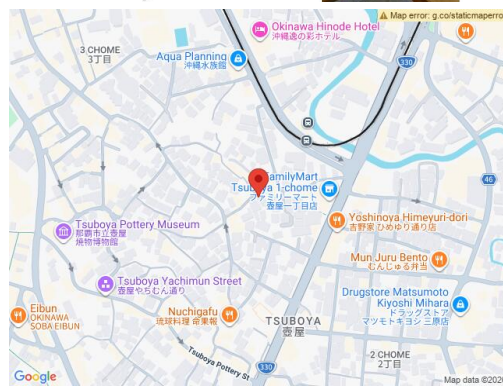

【内覧可★】 ※単身者限定※ 敷金・礼金無し★モノレール牧志駅まで徒歩5分★国際通り徒歩圏内★インターネット無料 (wi-fi)★オール電化★IHコンロ設備があり購入の手間なし！！

【設備・こだわり条件】:IHコンロ,オール電化,オール洋間,エレベーター,インターネット無料

スマホで物件を見る

(有)アイ・ホーム

〒901-0305 沖縄県糸満市西崎 2-17-13

沖縄県知事免許(4)第3720号

<https://www.e-uchina.net/bukken/jukyo/r-5268-2260425-0094/detail.html>