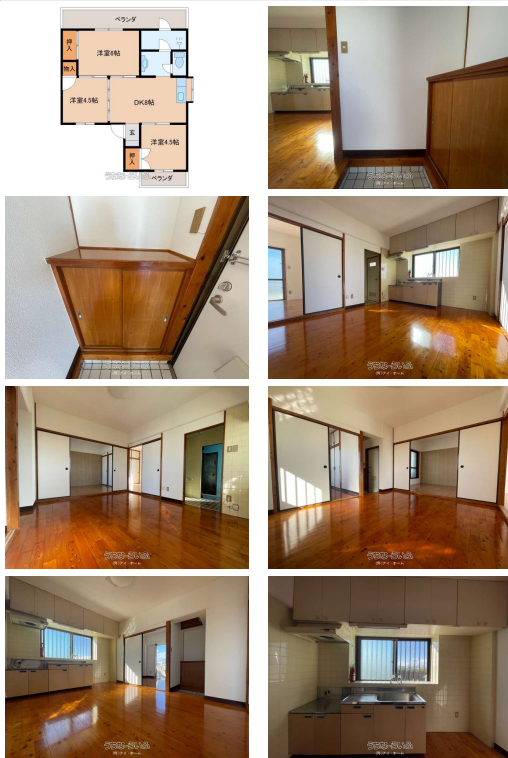

★糸満市西川で3LDKのオススメ物件★ ●2面ベランダ・バス・トイレ別・南向きベランダ・収納豊富

●沖縄水産高校近く・お手頃家賃・角部屋・ファミリーにオススメです♪

【設備・こだわり条件】:給湯,バス/トイレ別,プロパンガス,シューズボックス,角部屋

スマホで物件を見る

(有)アイ・ホーム

〒901-0305 沖縄県糸満市西崎 2-17-13

沖縄県知事免許(4)第3720号

<https://www.e-uchina.net/bukken/jukyo/r-5268-1170113-0001/detail.html>

うちなーらいつ物件番号:r-5268-1170113-0001 図面出力日: 2026/06/24

物件種別	賃貸アパート		
所在地	糸満市西川町		
家賃 (共益費)	5.5万円 (ナシ)		
間取	3LDK	専有面積	42.97m ² 13坪
間取り詳細	洋4.5 洋4.5 和6 LDK8		
敷金/礼金	ナシ/1ヶ月	保証金	ナシ
仲介手数料	1.1ヶ月		
その他費用	1,100円	概算初期費用	-
料金備考	契約時:保証協会(30%)15,150円■ハウスクリーニング35,000円■総合保険13,000円 月額:保証委託料1,000円・a...		
物件名	マンションくら元		
所在階/階数	4階(4階建)	部屋番号	402号
築年月	1988年07月(築37年)	ペット	不可
建物構造	RC(鉄筋コンクリート造)		
契約期間	定期借家契約(2年)	更新料	-
入居	即日	取引	専属専任媒介
保証会社	-		
学校区	西崎小学校西崎中学校		
交通	-		
駐車場	ナシ ※要確認		
物件備考	敷金0円ですので契約金もお手頃です♪現地待ち合わせでのご案内...		