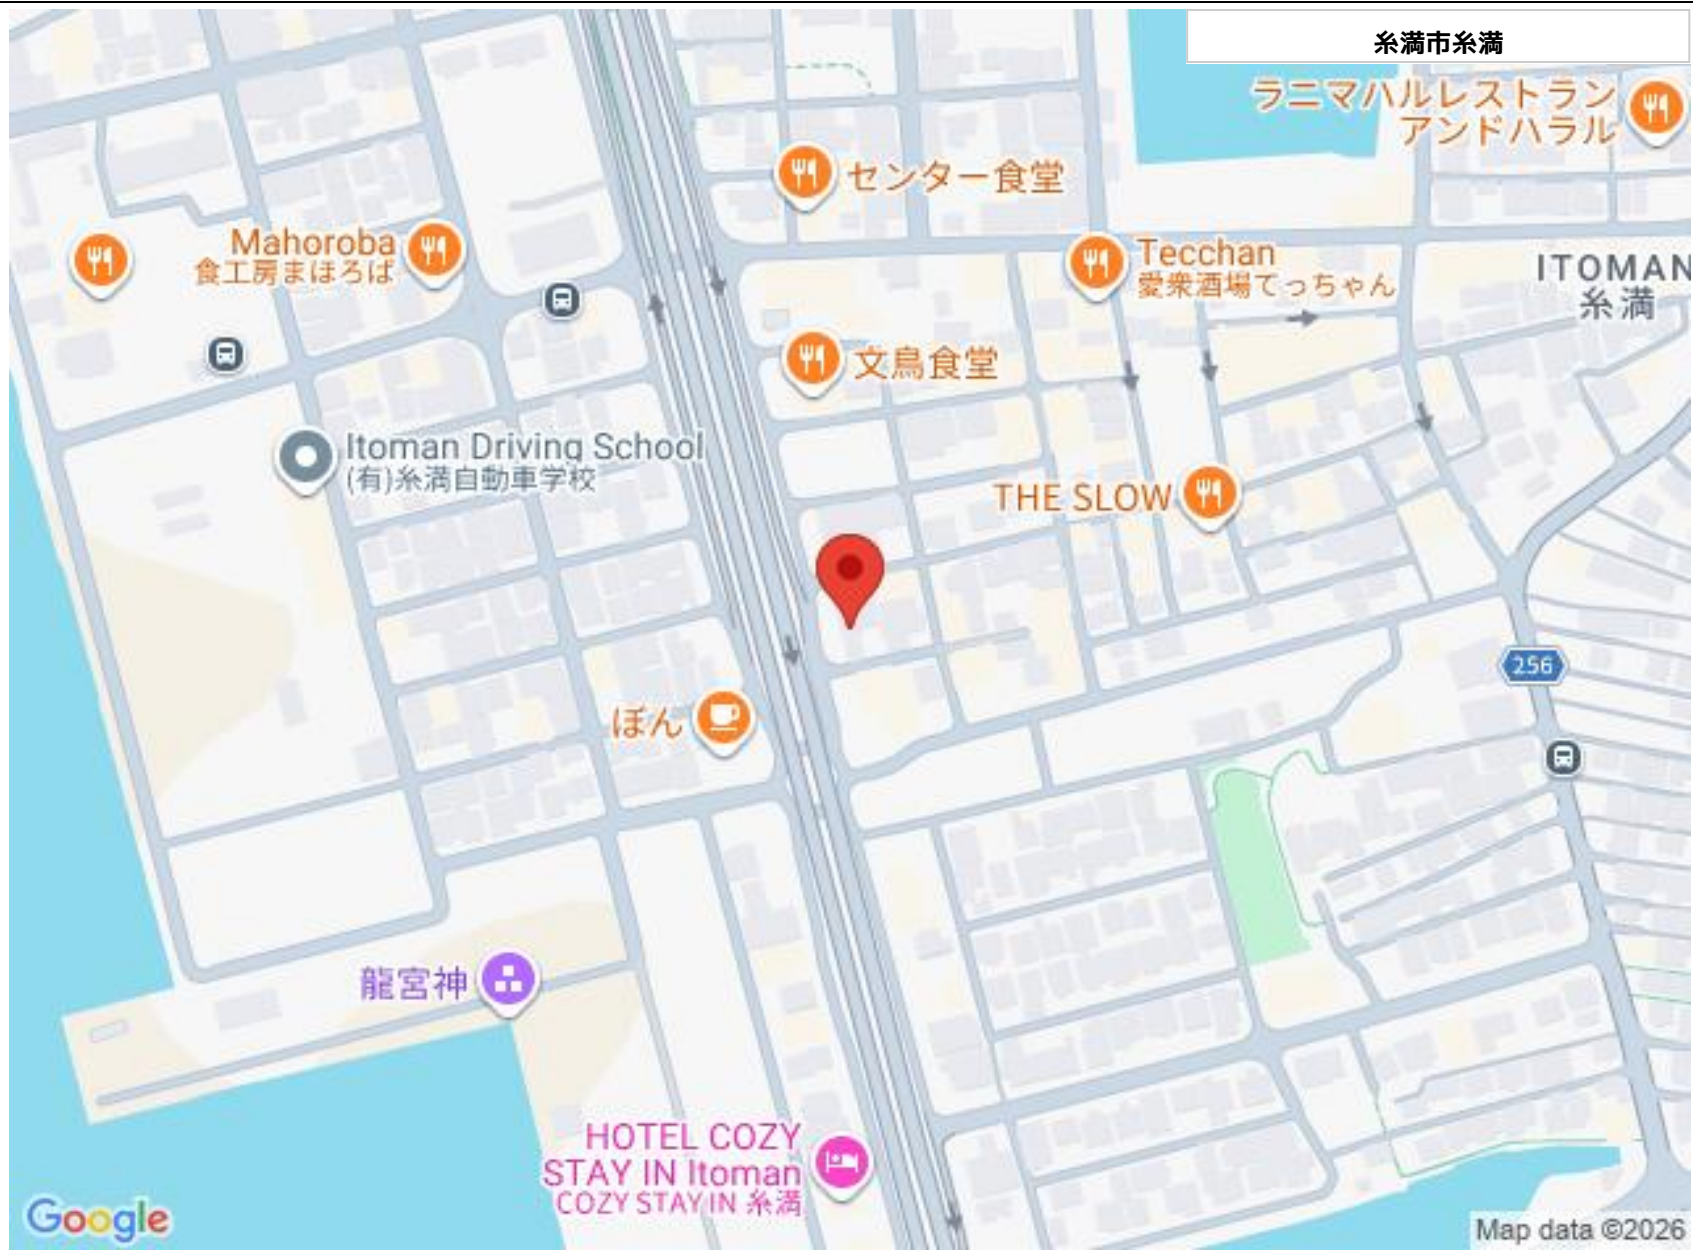

更新日: 2026/07/10 公開期限: 2026/07/23

スマホで物件を見る

(有)アイ・ホーム

〒901-0305 沖縄県糸満市西崎 2-17-13

沖縄県知事免許(4)第3720号

TEL 098-994-5988

営業時間: 月~金 09:00~18:00

定休日: 土曜日・日曜日・祝日・GW・旧盆・年末年始