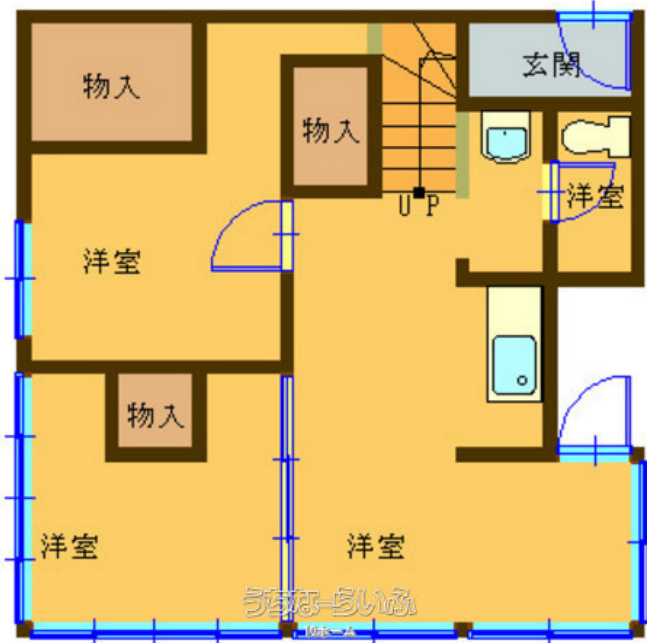

普天間高校ナナム向かい☆買い物など便利です！

物件種別	賃貸アパート		
所在地	宜野湾市普天間2丁目		
家賃 (共益費)	4.6万円 (2,000円)		
間取	2LDK	専有面積	-
間取り詳細	洋6/6K12		
賃貸条件	敷 ナシ 礼 ナシ 保 ナシ		
部屋番号	201号	所在階	-
築年月	-		
建物構造	-		
入居	相談	契約期間	2年更新
ペット		取引	専任
学区	-		
料金備考	-		
駐車場	ナシ		
物件備考	普天間高校ナナム向かい☆買い物など便利です！		