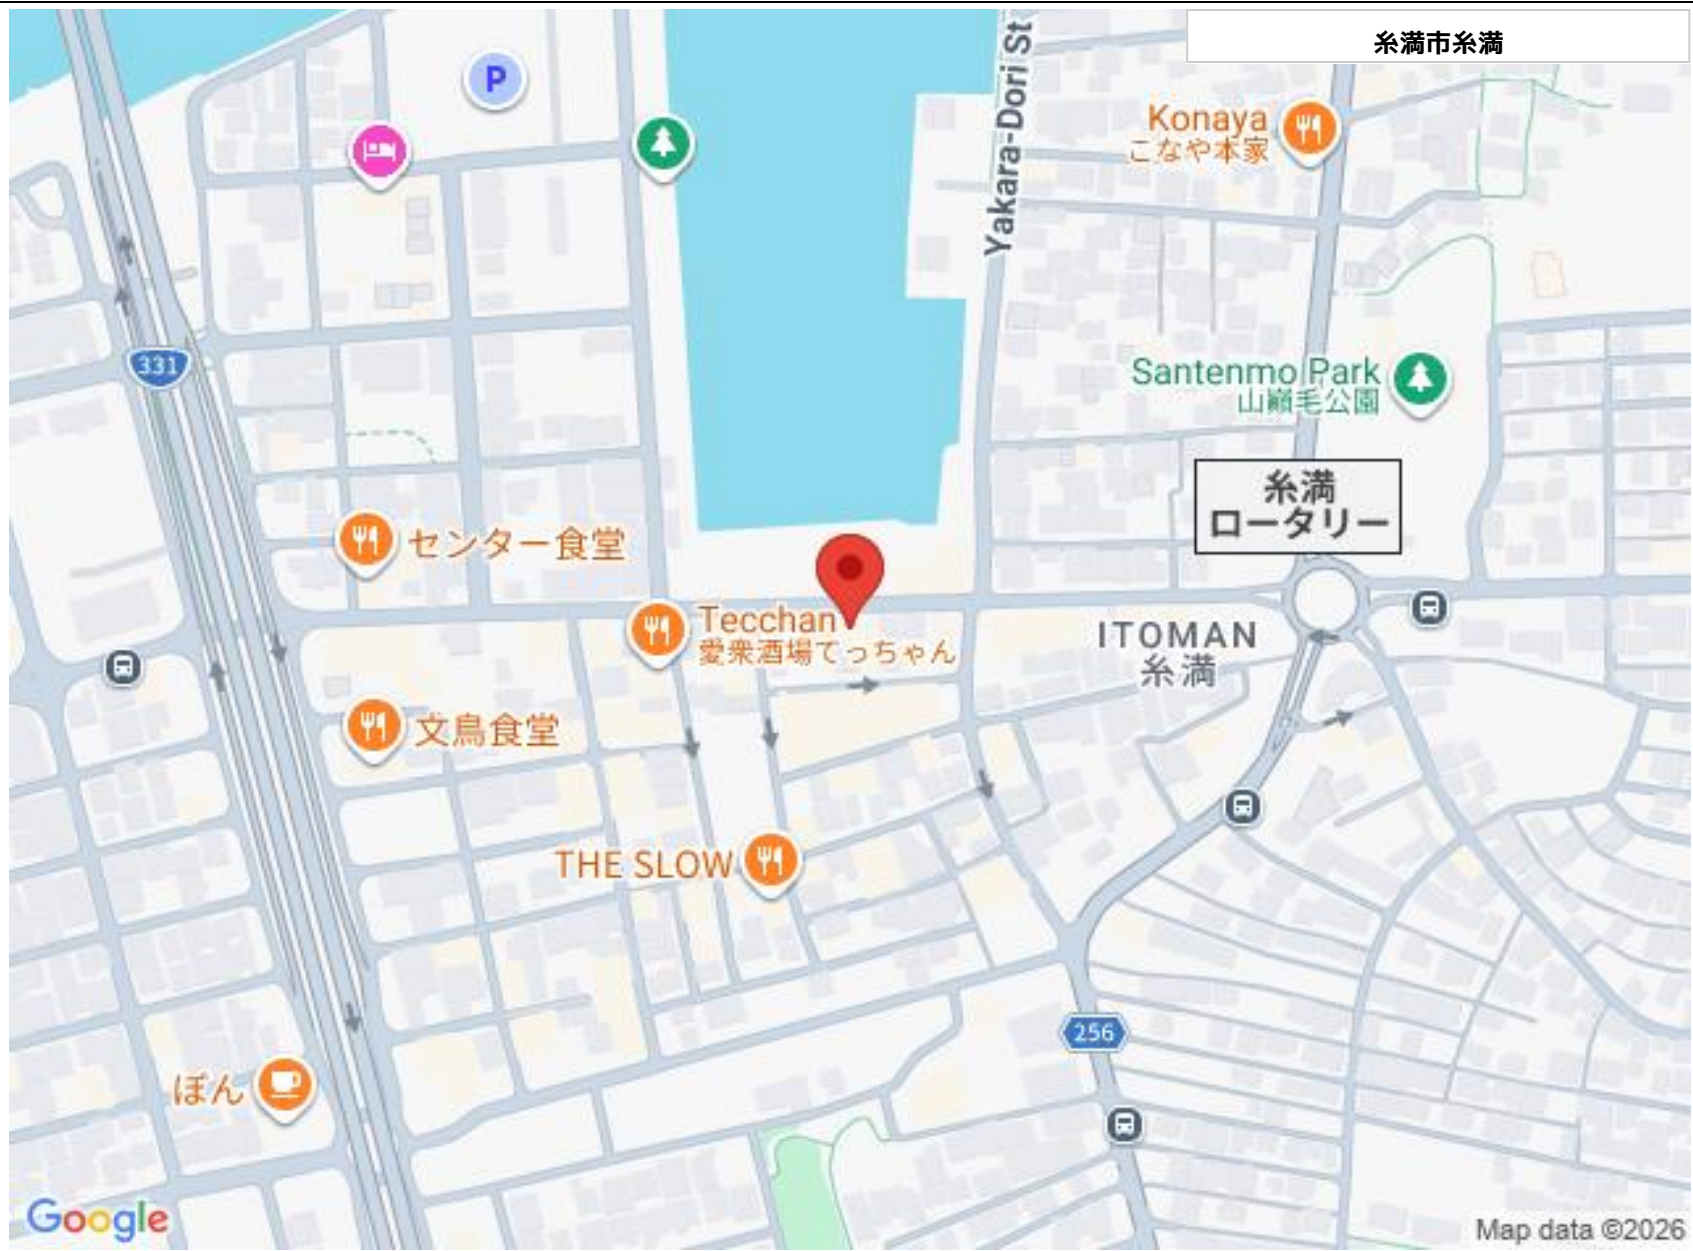

更新日: 2026/07/08 公開期限: 2026/07/21

スマホで物件を見る

(有)オーエン

〒901-0305 沖縄県糸満市西崎 6-16-1 嘉数ビル 103

沖縄県知事免許(12)第0718号

TEL 098-992-2222

営業時間: 09:00~18:00

定休日: 土曜日・日曜日・祝祭日・旧盆・年末年始