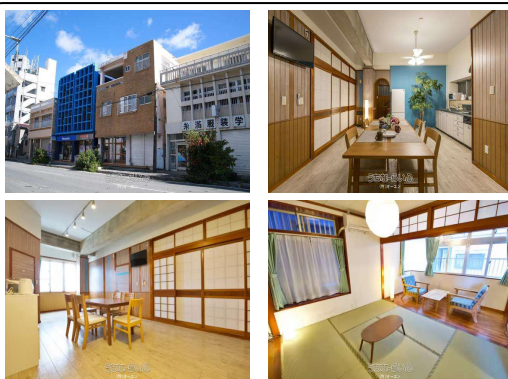

駐車場1台付き！糸満漁港近くにメゾネットタイプ4LDKのお部屋ができました！戸建ての2・3階部分なのでプライバシーも安心です。キッチン広々13.8帖！システムキッチンで料理も楽しめます♪トイレ2か所、全居室収納あり、独立部屋あり☆

【設備・こだわり条件】：給湯,ガスコンロ,システムキッチン,バス/トイレ別,独立洗面所,出窓,メゾネット,プロパンガス,インターネット対応,シューズボックス,海が見える,海沿い,外国人入居可

物件種別	賃貸一戸建て		
所在地	糸満市糸満		
家賃 (共益費)	15万円 (ナシ)		
間取	4LDK	専有面積	109.49m ² 33.12坪
間取り詳細	洋6.4 洋4.2 和6 和4.7 LDK13.8 ※2階...		
敷金/礼金	3ヶ月/ナシ	保証金	ナシ
仲介手数料	1ヶ月		
その他費用	-	概算初期費用	-
料金備考	-		
物件名	とくまりんハウス		
所在階/階数	-	部屋番号	2-3F号
築年月	1977年03月(築49年)	ペット	
建物構造	RCB (鉄筋コンクリートブロック造)		
契約期間	-	更新料	-
入居	-	取引	仲介
保証会社	加入要		
学校区	-		
交通	【バス停】糸満市場入口: 徒歩約1分		
駐車場	付近有り1台無料 並列・付近有り2台目3,500円 並列 ※1台目駐車場: 徒歩約3分2台..		
物件備考	-		