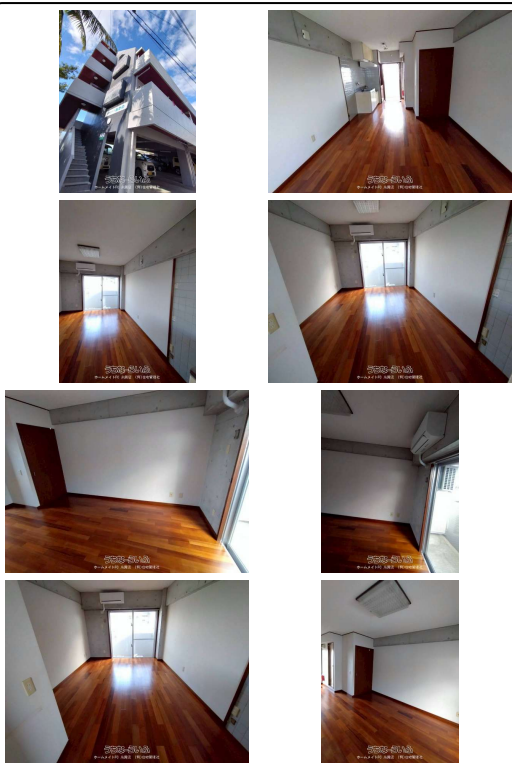

☆コーポラスおかの☆306☆一人暮らしにピッタリのお部屋です♪エアコン付き！室内洗濯機置き場あり。マックスバリュ安謝店まで500m徒歩7分、ローソン那覇天久店まで750m。お気軽にお問い合わせ下さい。

【設備・こだわり条件】:給湯,ユニットバス,浴槽,冷房,暖房,オール洋間

スマホで物件を見る

ホームメイトFC 糸満店 (有)住宅管理社

〒901-0302 沖縄県糸満市潮平 769-1 A-1

沖縄県知事免許(6)第3276号