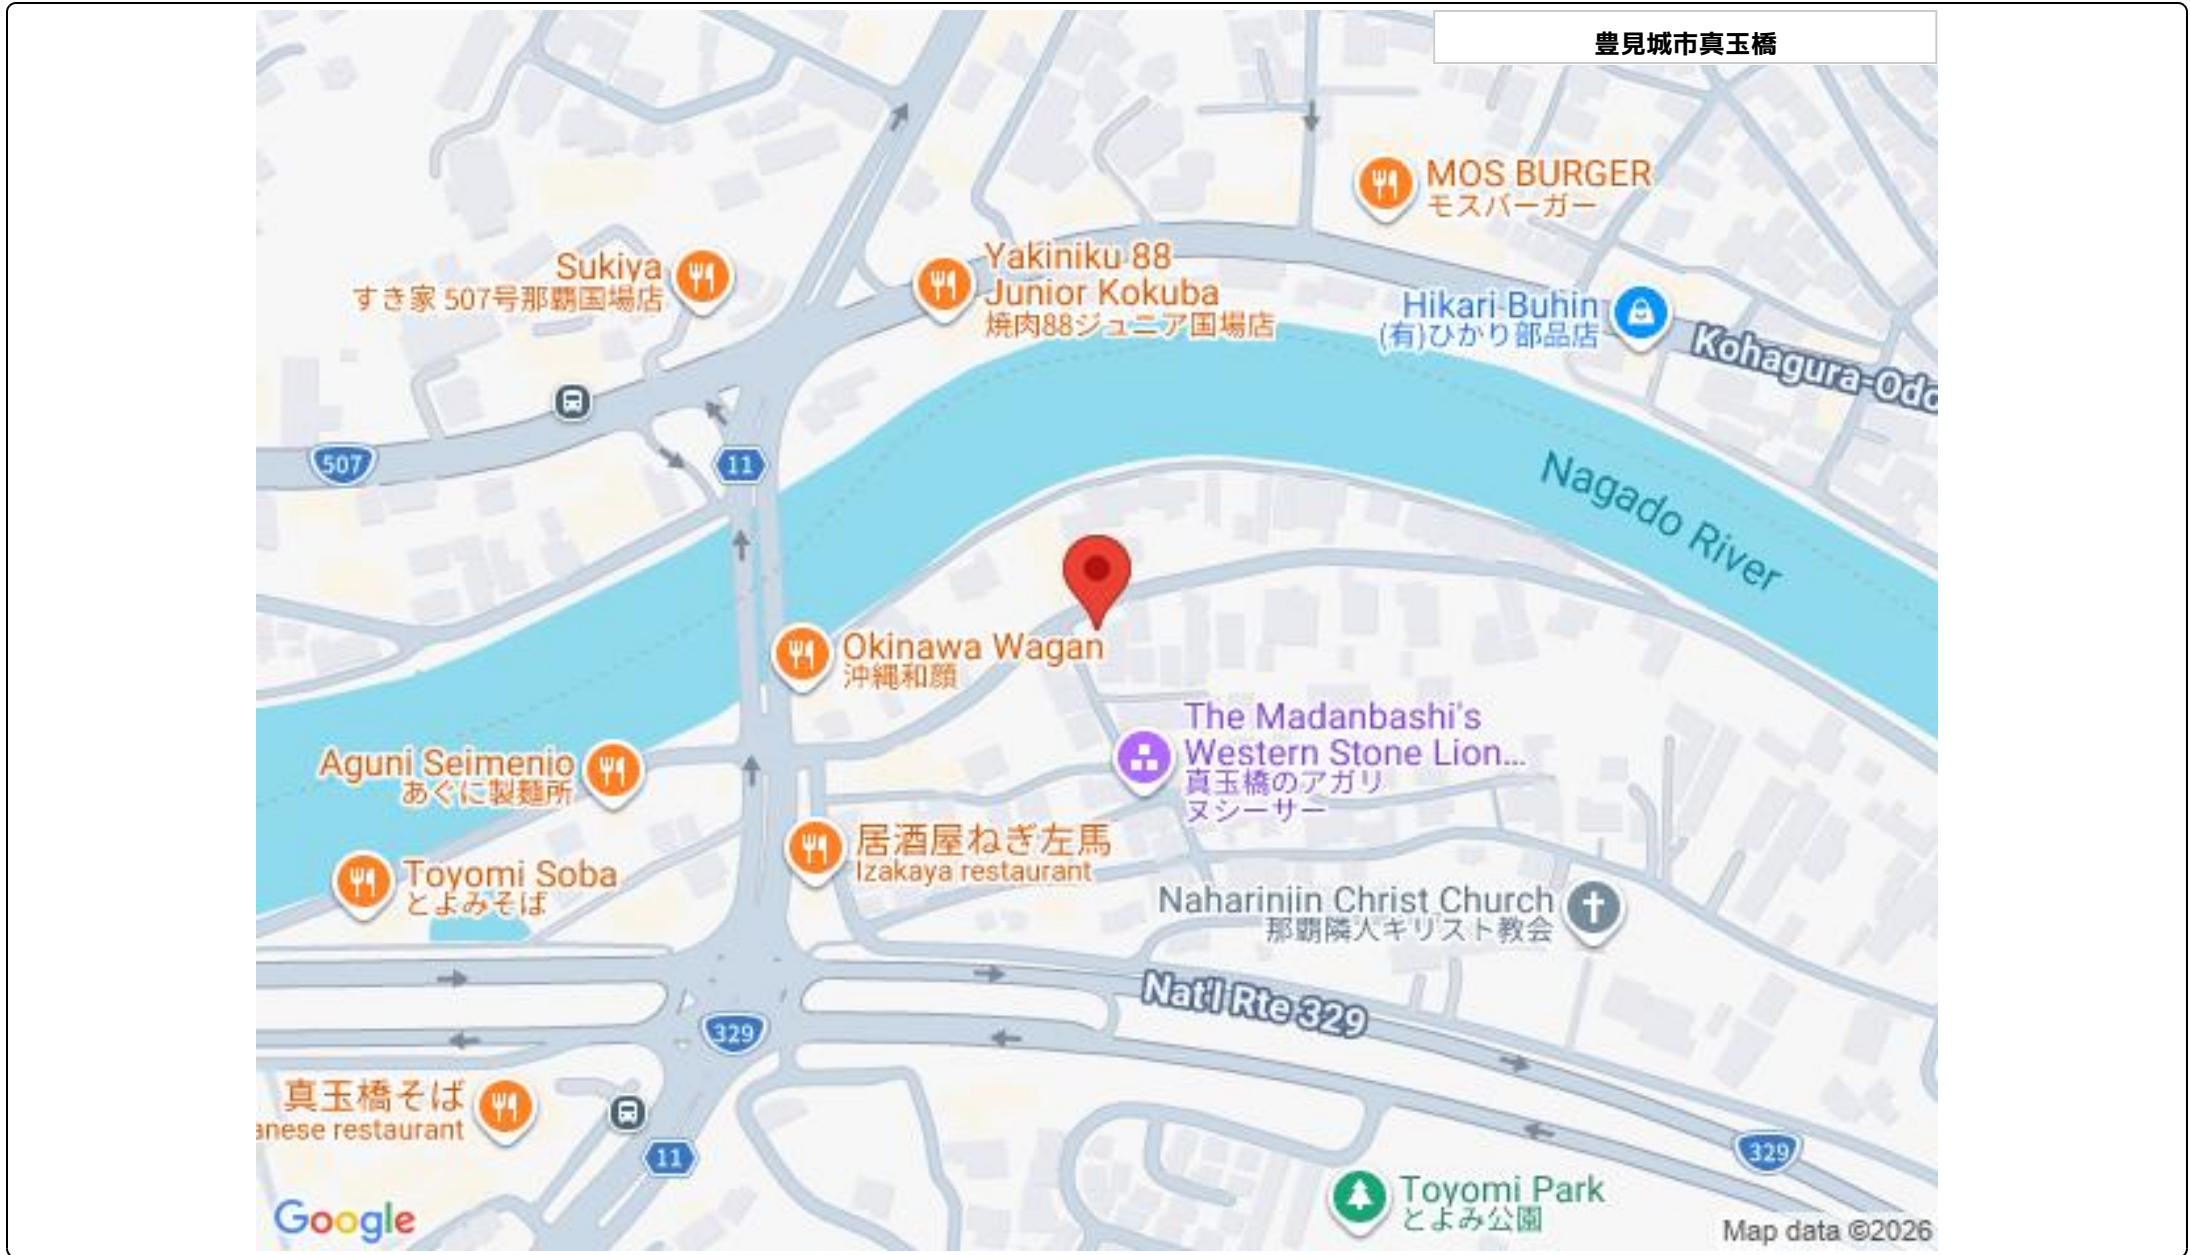

豊見城市真玉橋

MOS BURGER
モスバーガー

Sukiya
すき家 507号那覇国場店

Yakiniku 88
Junior Kokuba
焼肉88ジュニア国場店

Hikari Buhin
(有)ひかり部品店

Kohagura-Oda

Nagado River

Okinawa Wagan
沖縄和顔

The Madanbashi's
Western Stone Lion...
真玉橋のアグリ
ヌシーサー

Aguni Seimenio
あぐに製麺所

Toyomi Soba
とよみそば

居酒屋ねぎ左馬
Izakaya restaurant

Naharinjin Christ Church
那覇隣人キリスト教会

Nat'l Rte 329

真玉橋そば
Japanese restaurant

Toyomi Park
とよみ公園

Map data ©2026

ホームメイトFC 糸満店 (有)住宅管理社

〒901-0302 沖縄県糸満市潮平 769-1 A-1

沖縄県知事免許(6)第3276号

TEL 098-992-0002

営業時間: 09:30~18:00

定休日: 水曜日・日曜日・祝日