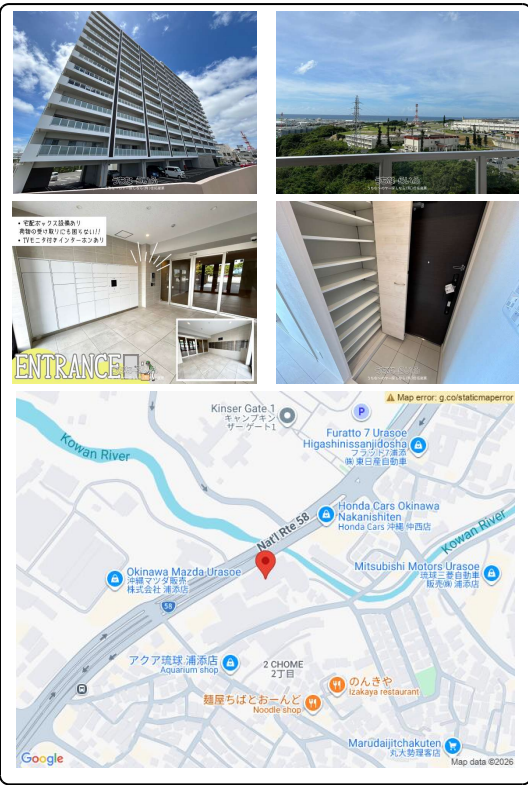

【プレミアムコート浦添勢理客 909】1ヶ月分家賃無料★令和6年4月完成の未入居マンション★海が見えるお部屋！那覇空港まで車で約19分、国道58号線沿い、交通アクセスも良し!!那覇新都心まで車で約3分！生活がスムーズに！近隣には商業施設あり！空室の為、即日内覧可能♪お気軽にお問合せ下さい♪

【設備・こだわり条件】:IHコンロ,対面式キッチン,システムキッチン,バス/トイレ別,独立洗面所,乾燥機,TVモニター付インターホン,オートロック,室内洗濯機置き場,エレベーター,宅配ボックス,角部屋,海が見える

| | | | |
|---------|-----------------------------|--------|-------------------------------|
| 物件種別 | 賃貸マンション | | |
| 所在地 | 浦添市勢理客2丁目 | | |
| 家賃(共益費) | 19万円 (-) | | |
| 間取 | 3LDK | 専有面積 | 65.53m ² 19.82坪 |
| 間取り詳細 | 洋6 洋6.6 洋4.5 LDK14.7 | | |
| 敷金/礼金 | 1ヶ月/1ヶ月 | 保証金 | - |
| 仲介手数料 | - | | |
| その他費用 | - | 概算初期費用 | - |
| 料金備考 | - | | |
| 物件名 | プレミアムコート浦添勢理客9階 | | |
| 所在階/階数 | 9階(14階建) | 部屋番号 | 909号 |
| 築年月 | 2024年04月(築2年) | ペット | 相談 |
| 建物構造 | RC(鉄筋コンクリート造) | | |
| 契約期間 | - | 更新料 | - |
| 入居 | 相談 | 取引 | 専任媒介 |
| 保証会社 | - | | |
| 学区 | - | | |
| 交通 | 【バス停】第一仲西: 徒歩約1分 | | |
| 駐車場 | 2台無料 縦列 | | |
| 物件備考 | 《商業施設》◆沖縄自動車道那覇IC・車約15分◆... | | |