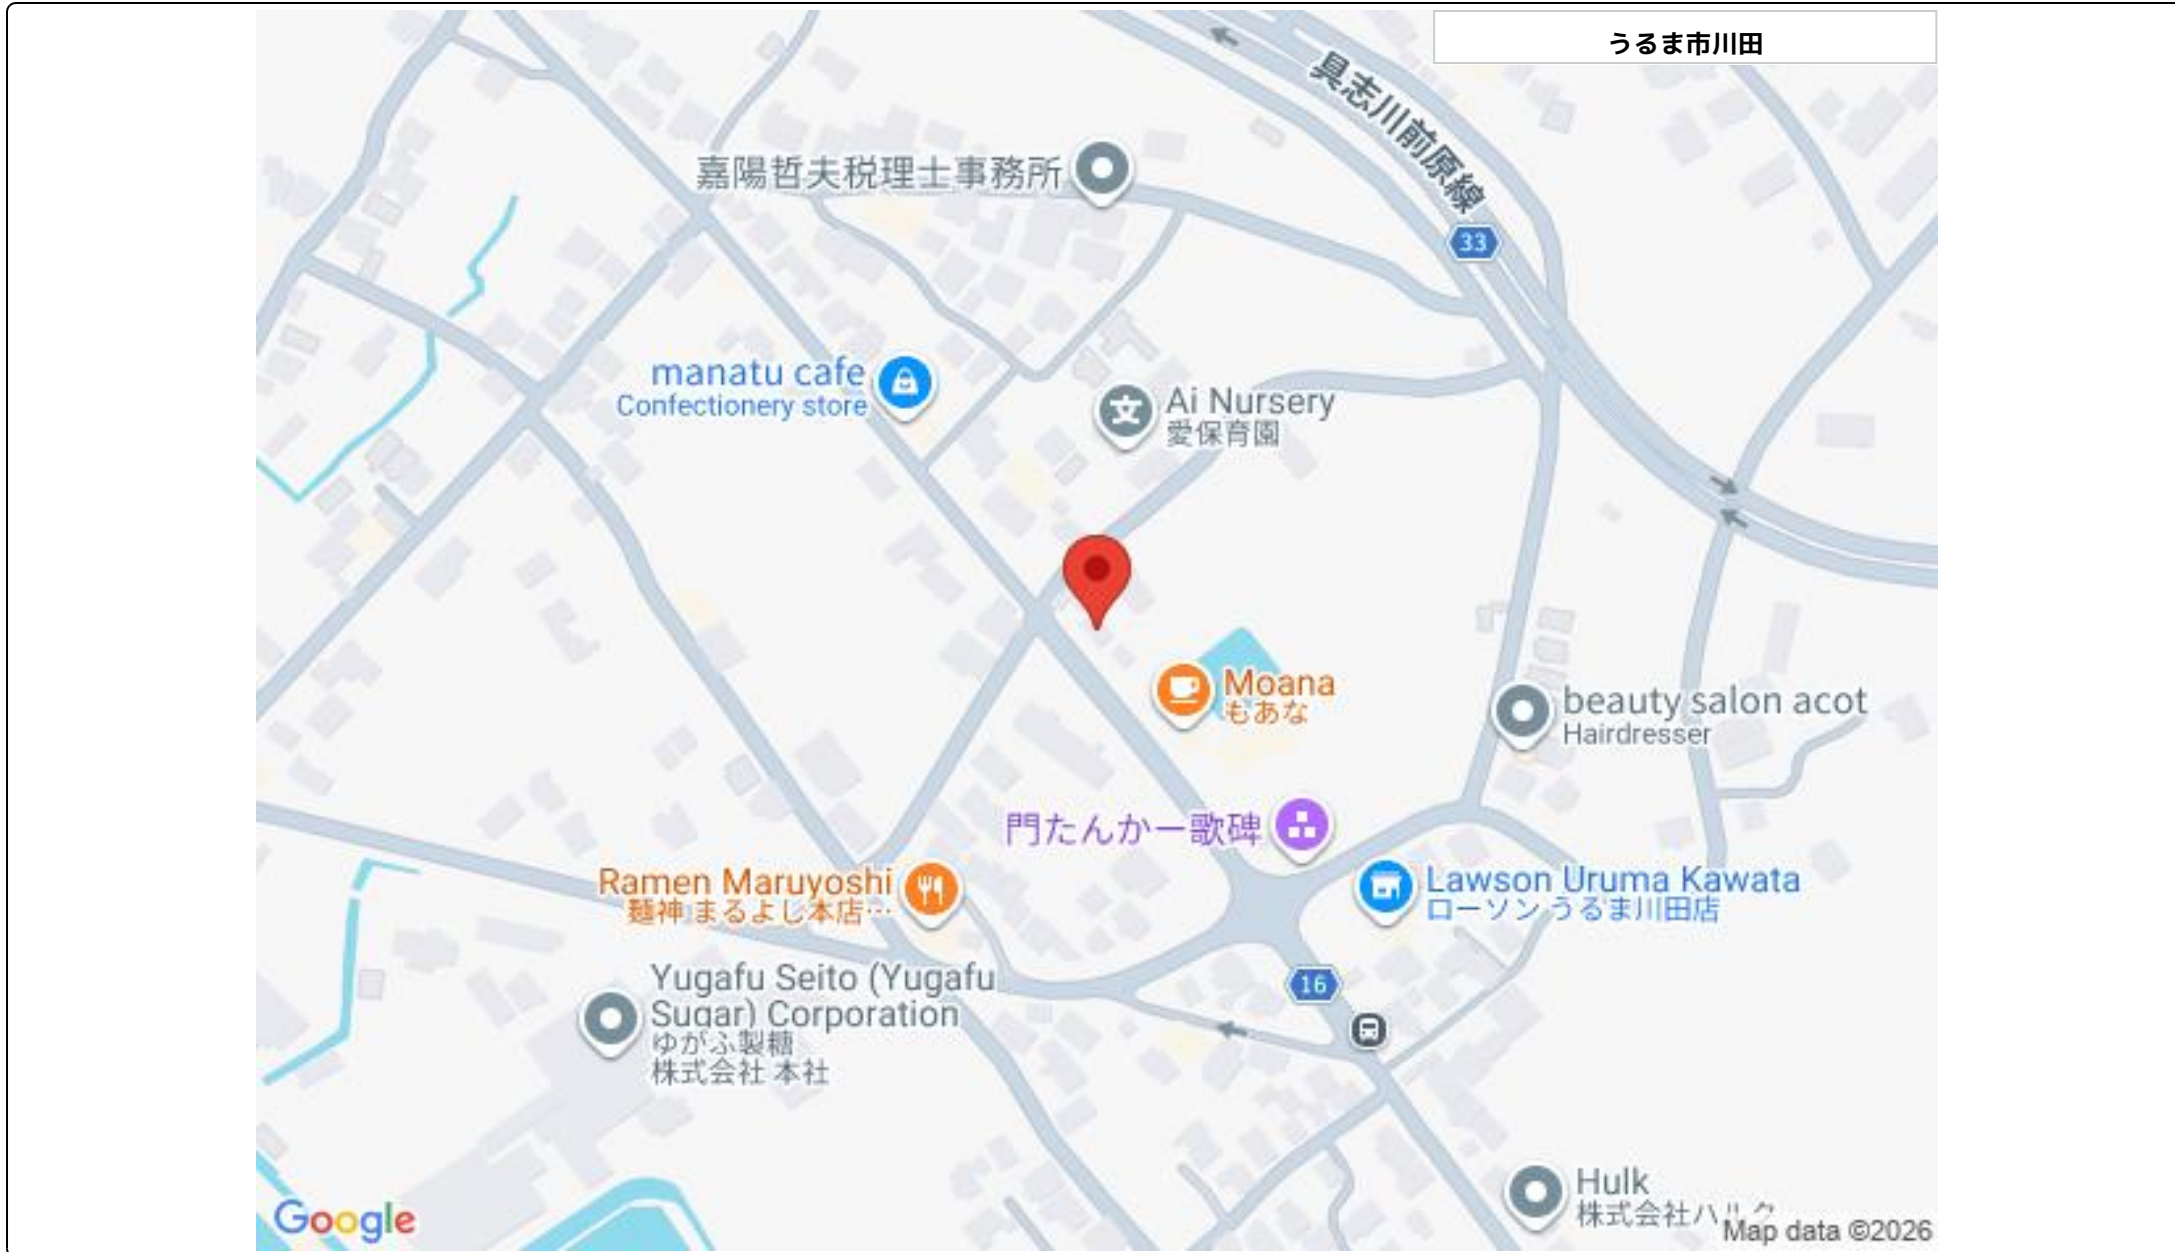

うるま市川田

嘉陽哲夫税理士事務所

manatu cafe
Confectionery store

Ai Nursery
愛保育園

Moana
もあな

beauty salon acot
Hairdresser

門たんかー歌碑

Ramen Maruyoshi
麺神まるよし本店...

Lawson Uruma Kawata
ローソンうるま川田店

Yugafu Seito (Yugafu
Sugar) Corporation
ゆがふ製糖
株式会社 本社

Hulk
株式会社ハルク
Map data ©2026

(有)具志川興産

〒904-2215 沖縄県うるま市みどり町 4-20-23 1階

沖縄県知事免許(8)第2432号

TEL 098-974-4315

営業時間: 09:00~18:00

定休日: 日曜日・祝祭日