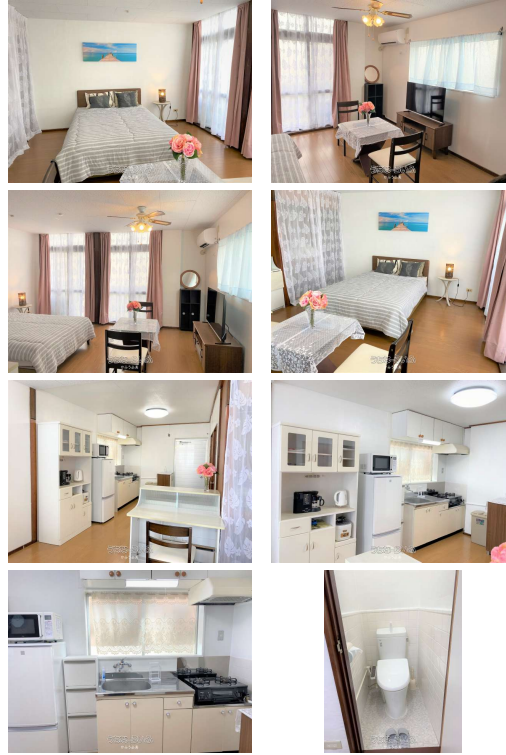

☆国道58号線浦添市宮城バス停近くの角部屋マンスリー☆家具、家電レンタル料込み♪☆パルコシティ近い
です(^^♪

【設備・こだわり条件】:給湯,ガスコンロ,バス/トイレ別,浴槽,温水洗浄便座,冷房,暖房,洗濯機,冷蔵庫,テレビ,家具/家電付き,
インターフォン,オール洋間,プロパンガス,シューズボックス,角部屋,日当たり良し,リフォーム済【設備備考】:※インターネット環境
はございません。必要な方はポケットWifi等のご準備をお願い致します。

物件種別	マンスリー・アパート		
所在地	浦添市宮城1丁目		
家賃 (共益費)	7.3万円 (ナシ)		
間取	1DK	専有面積	-
間取り詳細	洋10 DK6		
敷金/礼金	ナシ/ナシ	保証金	3万円
仲介手数料	-		
その他費用	-	概算初期費用	-
料金備考	☆1名様料金マンスリー7.3万円(寝具類レンタル料込)※保証金マンスリー3万円退去時に清算後、返金致します。別途クリーニング費、水道光熱...		
物件名	NAKANISHI		
所在階/階数	3階(3階建)	部屋番号	305号
築年月	-	ペット	不可
建物構造	RC(鉄筋コンクリート造)		
契約期間	定期借家契約	更新料	-
入居	相談	取引	仲介
保証会社	-		
学区	仲西小学校仲西中学校		
交通	【バス停】宮城:徒歩約1分		
駐車場	1台10,000円 並列 ※要空き確認		
物件備考	☆国道58号線宮城バス停近く交通便利☆角部屋で明るいお部屋です...		