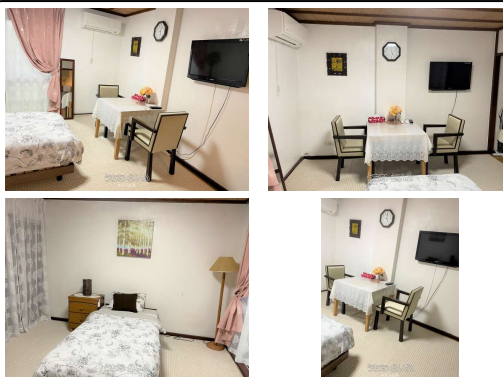

☆家電家具付き浦添市宮城バス停近くのマンスリーです☆交通便利！

【設備・こだわり条件】：給湯,ガスコンロ,バス/トイレ別,浴槽,温水洗浄便座,冷房,暖房,洗濯機,冷蔵庫,テレビ,家具/家電付き,
 オール洋間,プロパンガス,南向き部屋,駐輪場【設備備考】：※インターネット環境はございません。必要な方はポケットWifi等のご準備をお願い致します。

スマホで物件を見る

かふう企画

〒904-2212 沖縄県うるま市赤野 1381

沖縄県知事免許(3)4459号

<https://www.e-uchina.net/bukken/jukyo/r-5194-2220328-0211/detail.html>

うちなーらいつ物件番号:r-5194-2220328-0211 図面出力日：2026/06/26

物件種別	マンスリー・アパート		
所在地	浦添市宮城1丁目		
家賃 (共益費)	6.3万円 (-)		
間取	1DK	専有面積	29.75m ² 9坪
間取り詳細	洋8 DK6		
敷金/礼金	ナシ/ナシ	保証金	3万円
仲介手数料	-		
その他費用	-	概算初期費用	-
料金備考	※別途クリーニング費、水道光熱費が必要です。寝具類レンタル料込☆ ※保証金ウイークリー2万円、マンスリー3万円お預り、退去時、破損汚損...		
物件名	NAKANISHI		
所在階/階数	3階(3階建)	部屋番号	307号
築年月	-	ペット	不可
建物構造	RC(鉄筋コンクリート造)		
契約期間	定期借家契約	更新料	-
入居	指定有(令和8年2月3日以降)	取引	仲介
保証会社	-		
学校区	仲西小学校仲西中学校		
交通	【バス停】宮城:徒歩約1分		
駐車場	1台10,000円 並列 ※要空き確認		
物件備考	☆1名様ウイークリー2万円、マンスリー6.3万円※保証金ウイ...		