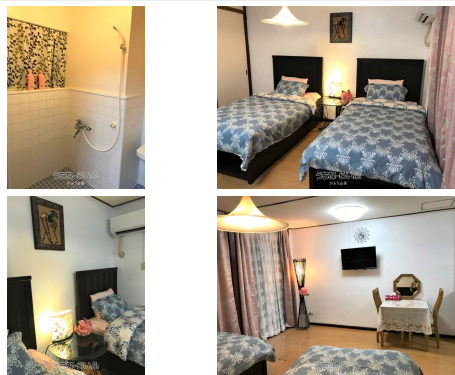

☆国道58号線浦添市宮城バス停近くのマンスリー☆家具、家電レンタル料込み♪☆パルコシティ近いで
す(^^)

【設備・こだわり条件】:給湯,ガスコンロ,バス/トイレ別,温水洗浄便座,冷房,暖房,洗濯機,冷蔵庫,テレビ,家具/家電付き,インタ
ーフォン,オール洋間,プロパンガス【設備備考】:炊飯ジャー、電子レンジ、食器類

スマホで物件を見る

かふう企画

〒904-2212 沖縄県うるま市赤野 1381
沖縄県知事免許(3)4459号

<https://www.e-uchina.net/bukken/jukyo/r-5194-1190708-0001/detail.html>

うちなーらいふ物件番号:r-5194-1190708-0001 図面出力日:2026/06/27

物件種別	マンスリー・アパート		
所在地	浦添市宮城1丁目		
家賃 (共益費)	7.3万円 (ナシ)		
間取	1DK	専有面積	33.06m ² 10坪
間取り詳細	洋10 DK6		
敷金/礼金	ナシ/ナシ	保証金	3万円
仲介手数料	-		
その他費用	-	概算初期費用	-
料金備考	☆1名様料金マンスリー7.3万円(寝具類レンタル料込)※保証金マンス リー3万円退去時に清算後、返金致します。別途クリーニング費、水道光熱..		
物件名	NAKANISHI		
所在階/階数	3階(3階建)	部屋番号	302号
築年月	-	ペット	不可
建物構造	RC(鉄筋コンクリート造)		
契約期間	定期借家契約	更新料	-
入居	相談	取引	仲介
保証会社	-		
学区	仲西小学校仲西中学校		
交通	【バス停】宮城:徒歩約1分		
駐車場	1台10,000円 ※要空き確認		
物件備考	☆国道58号線宮城バス停近く交通便利!		