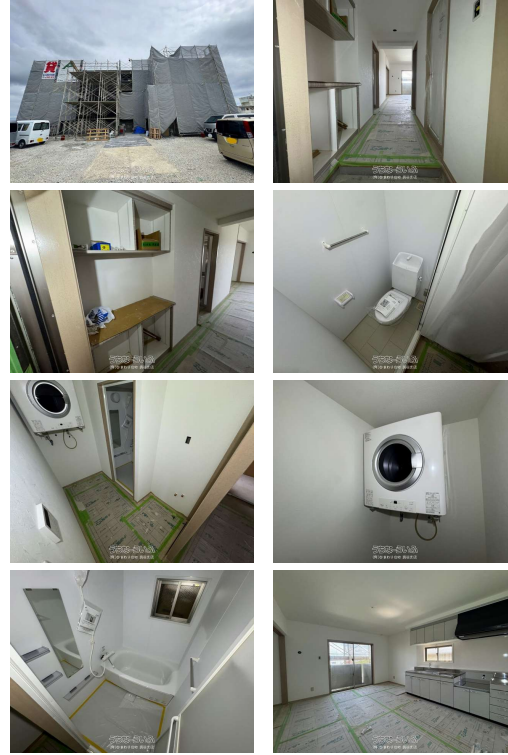

【お申込受付開始！】読谷村伊良皆に全9戸建築中！2026年7月頃完成予定♪読谷高校・古堅中学校・58号線近くで便利な立地♪皆様からのお問合せお待ちしております！

【設備・こだわり条件】:給湯,バス/トイレ別,ユニットバス,浴槽,冷房,暖房,乾燥機,オートロック,室内洗濯機置き場,オール洋間,宅配ボックス,プロパンガス,インターネット無料,シューズボックス,角部屋

物件種別	賃貸アパート		
所在地	読谷村伊良皆		
家賃 (共益費)	8.2万円 (3,000円)		
間取	2LDK	専有面積	49.81m ² 15.06坪
間取り詳細	洋5.9 洋5.3 LDK10.5		
敷金/礼金	2ヶ月/ナシ	保証金	ナシ
仲介手数料	1.1ヶ月		
その他費用	10.7万円	概算初期費用	-
料金備考	24時間管理料1,000円/月、火災保険料20,000円(2年)、保証会社加入料は家賃合計額の50~100%		
物件名	イハヒルズII		
所在階/階数	1階(3階建)	部屋番号	101号
築年月	2026年07月(新築)	ペット	不可
建物構造	RC(鉄筋コンクリート造)		
契約期間	定期借家契約(2年)	更新料	2.2万円
入居	相談	取引	専属専任媒介
保証会社	加入要		
学区	-		
交通	-		
駐車場	2台無料 縦列 ※駐車場要確認(制限有)		
物件備考	※建築中の為、間取りや設備などの変更、完成時期の変動などが生じ...		