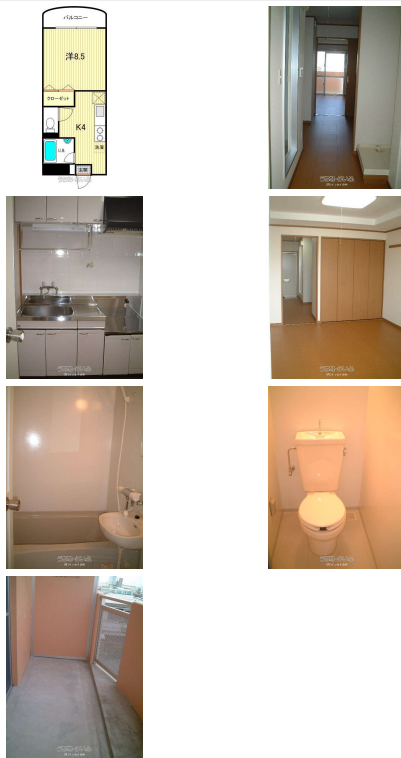

※6月末日退去予定※仲西中学校裏手の一方通行の通り沿いにあるおしゃれな外観が目印の建物です♪世界最速インターネット回線が無料で使い放題!!混雑する時間帯の通信もサクサクです\(\◎o◎)/かわいいペット(犬・猫、いずれか1匹)と新生活をスタートしませんか!?ペット飼育の場合は、ペット保証金1ヶ月必須で...

【設備・こだわり条件】:給湯,バス/トイレ別,浴槽,洗濯機,室内洗濯機置き場,オール洋間,プロパンガス,インターネット対応,Wi-Fi,インターネット無料,シューズボックス,静かな場所

スマホで物件を見る

(有)イッセイ住宅

〒901-2127 沖縄県浦添市屋富祖 1-6-1

沖縄県知事免許(9)第1922号

<https://www.e-uchina.net/bukken/jukyo/r-5166-2250325-0705/detail.html>

うちなーらいつ物件番号:r-5166-2250325-0705 図面出力日:2026/06/05

物件種別	賃貸アパート		
所在地	浦添市屋富祖2丁目		
家賃 (共益費)	5万円 (1,000円)		
間取	1DK	専有面積	29.45m² 8.91坪
間取り詳細	洋8.5 DK4		
敷金/礼金	1ヶ月/1ヶ月	保証金	ナシ
仲介手数料	1.1ヶ月		
その他費用	-	概算初期費用	-
料金備考	家賃保証料:40,800円~(プランによって変動有)/火災保険料:18,000円/浄水器:月額1,300円~※ペット飼育の場合、家賃1...		
物件名	エトアール		
所在階/階数	1階(3階建)	部屋番号	102号
築年月	2003年(築23年)	ペット	可
建物構造	RC(鉄筋コンクリート造)		
契約期間	定期借家契約	更新料	2.2万円
入居	相談	取引	代理
保証会社	加入要		
学区	-		
交通	-		
駐車場	1台無料		
物件備考	※6月末日退去予定※仲西中学校裏手の一方通行の通り沿いにあるお...		

更新日:2026/06/03 公開期限:2026/06/16

TEL 098-878-0012

営業時間:平日・土曜 09:00~18:00

定休日:日・祝祭日・年末年始

※お問合せの際は、「うちなーらいつ」を見た!とお伝えください。