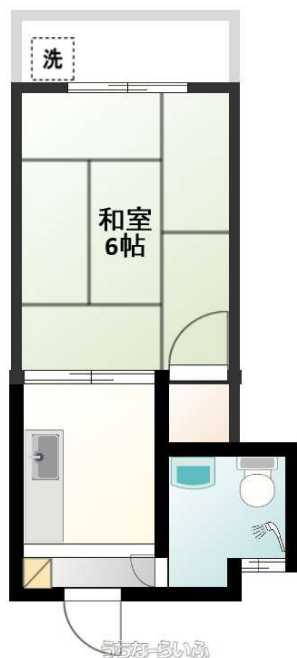

ゴミ出し毎日OK☆ 国道330号線沿い！サンエー徒歩10分！

【設備・こだわり条件】:給湯,冷房,プロパンガス

物件種別	賃貸マンション		
所在地	那覇市古波蔵1丁目		
家賃 (共益費)	3万円 (1,500円)		
間取	1K	専有面積	-
間取り詳細	和6 K3		
敷金/礼金	1ヶ月/ナシ	保証金	ナシ
仲介手数料	-		
その他費用	7.94万円	概算初期費用	-
料金備考	-		
物件名	コーポ金城		
所在階/階数	5階 (5階建)	部屋番号	63号
築年月	1983年04月(築43年)	ペット	不可
建物構造	RCB (鉄筋コンクリートブロック造)		
契約期間	定期借家契約 (2年)	更新料	1.5万円
入居	相談	取引	専任媒介
保証会社	加入要		
学校区	与儀小学校古蔵中学校		
交通	【モノレール】壺川駅: 徒歩約20分 【バス停】農協会館前: 徒歩約2分		
駐車場	ナシ		
物件備考	-		