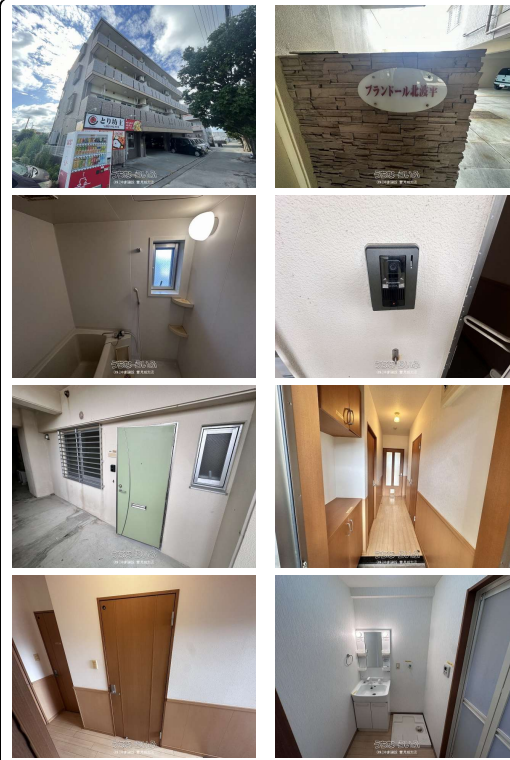

ペット可賃貸マンション！犬、猫OKです(=^・^=)マックスバリュ武富店近くで便利な立地です！内覧可能です♪お早目にお問合せください♪

【設備・こだわり条件】:給湯,対面式キッチン,バス/トイレ別,ユニットバス,浴槽,独立洗面所,TVモニタ付インターホン,室内洗濯機置き場,オール洋間,シューズボックス,保証人不要【設備備考】:ベランダにペット用シャワーあり

物件種別	賃貸マンション		
所在地	糸満市北波平		
家賃 (共益費)	6万円 (3,000円)		
間取	2LDK	専有面積	50.4m ² 15.25坪
間取り詳細	洋7.6 洋6 LDK9.6		
敷金/礼金	2ヶ月/ナシ	保証金	ナシ
仲介手数料	6.6万円		
その他費用	-	概算初期費用	-
料金備考	●衛生費:月額1,100円(税込)		
物件名	ブランドール北波平		
所在階/階数	2階(4階建)	部屋番号	202号
築年月	2008年12月(築17年)	ペット	可
建物構造	RC(鉄筋コンクリート造)		
契約期間	2年更新	更新料	1.1万円
入居	相談	取引	代理
保証会社	加入要 家賃保証会社「琉球セーフティー」●初回保証料:月...		
学校区	兼城小学校兼城中学校		
交通	【バス停】北波平:徒歩約3分		
駐車場	付近有り1台3,300円 ※税込/車庫証明発行不可		
物件備考	物件名:ブランドール北波平(202) ※お問合せの際は物件名...		